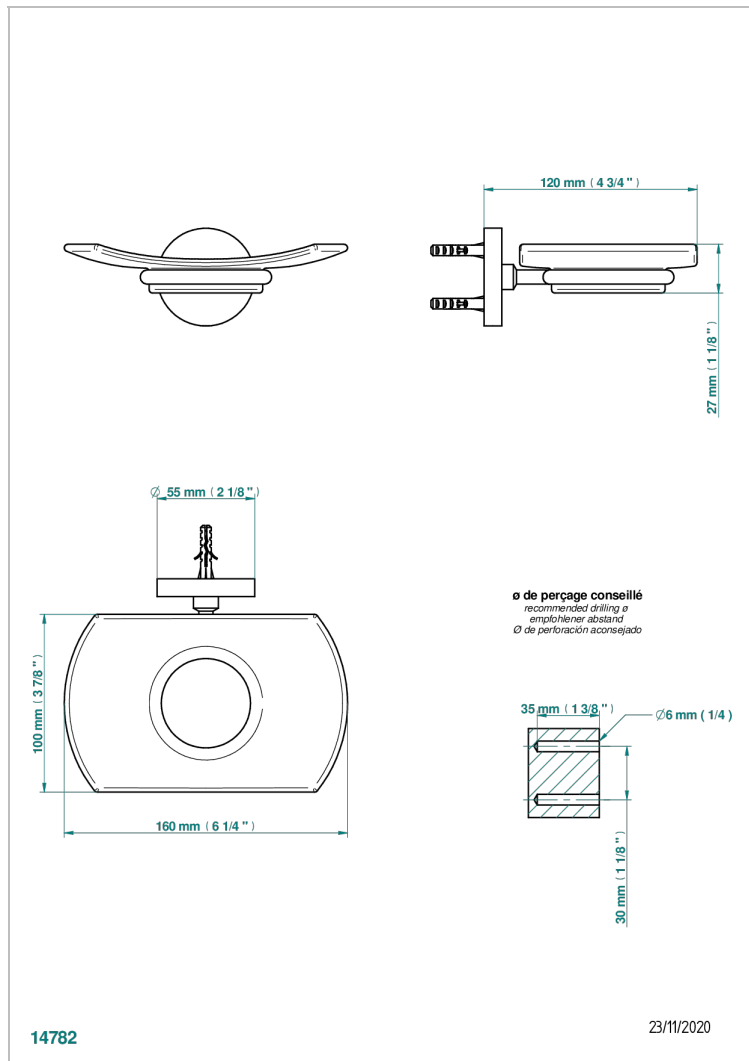

METAMORPHOSE A MANETTES

G6B-500

Porte-savon mural avec coupelle en verre

CARACTÉRISTIQUES

- Accessoire en laiton
- Coupelle en verre

FINITIONS DISPONIBLES

Bronze clair - D01
Chromé - A02
Chromé mat - C02
Doré brillant - F01
Doré mat - F07
Nickel brillant - B01

Nickel mat - C01
Noir mat céramique - D30
Or pâle - F30
Or pâle mat - F31
Pvd blush - H62
Pvd blush mat - H60

Pvd couleur bronze brown - F33
Pvd couleur bronze brown - mat - F34
Pvd couleur doré - H52
Pvd couleur doré mat - H53
Pvd couleur laiton - H49
Pvd couleur laiton mat - H50