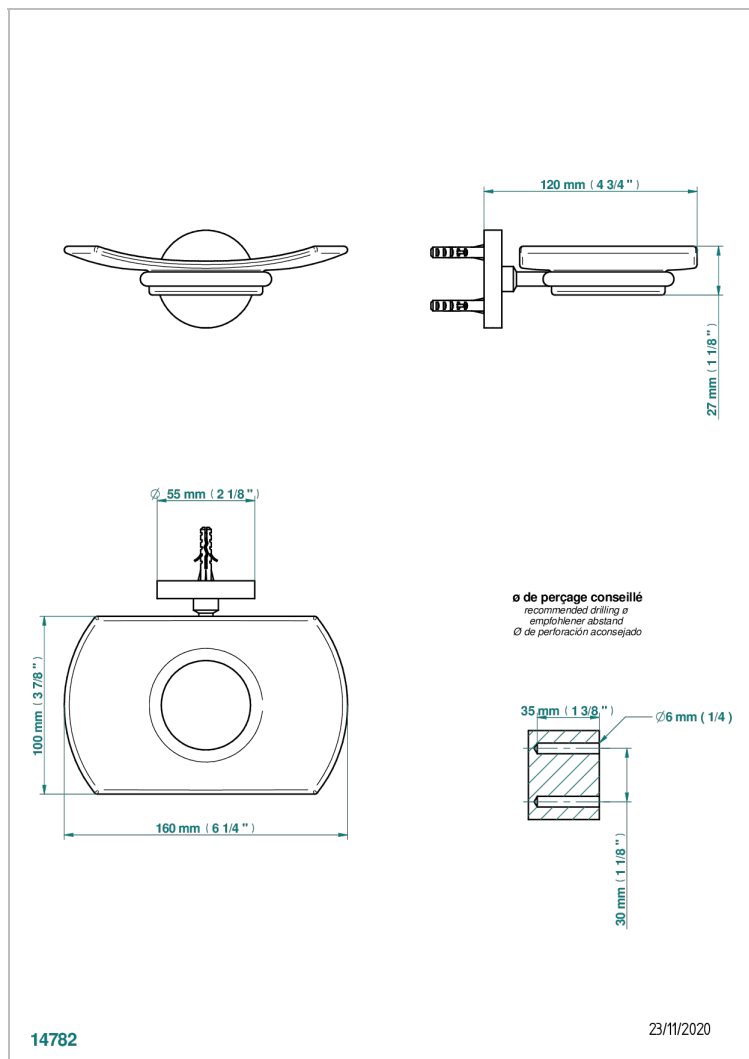

# METAMORPHOSE CON MANETAS

G6B-500

Jabonera mural

## CARACTERÍSTICAS

- Métamorphose con manetas
- Jabonera mural