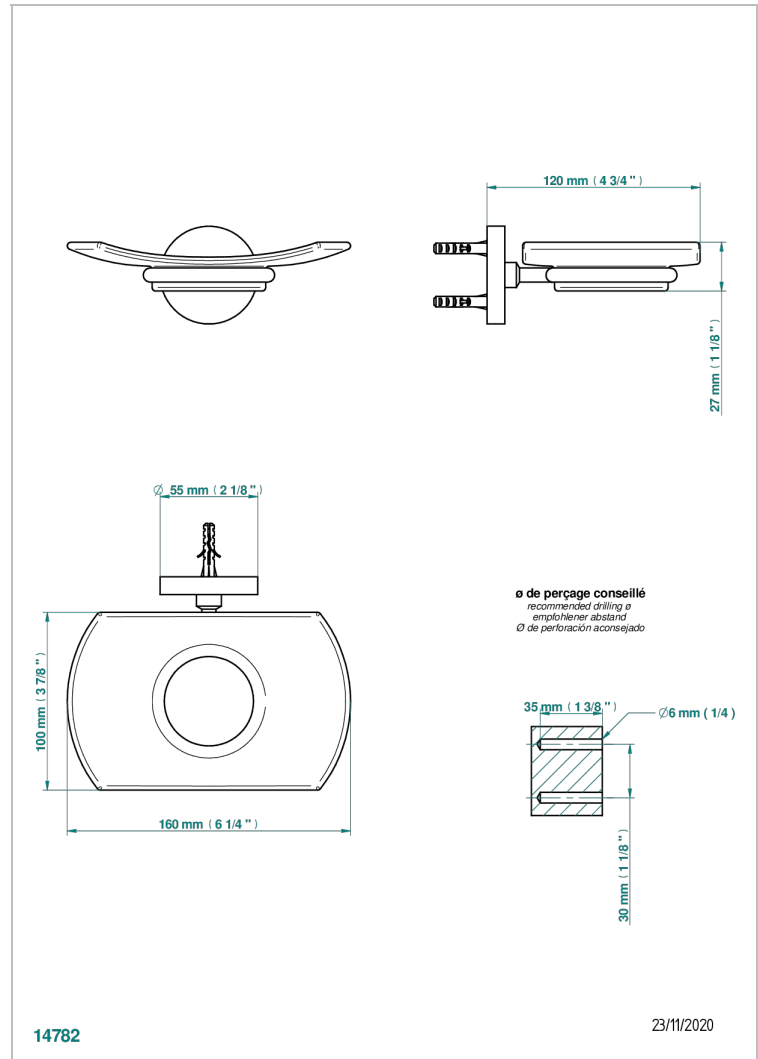

METAMORPHOSE MIT HEBEL

G6B-500

Seifenschale aus Messing mit Glaseinsatz zur Wandmontage

THG[®]
PARIS

EIGENSCHAFTEN

- Métamorphose mit Hebel
- Seifenschale aus Messing mit Glaseinsatz zur Wandmontage

VERFÜGBARE OBERFLÄCHEN