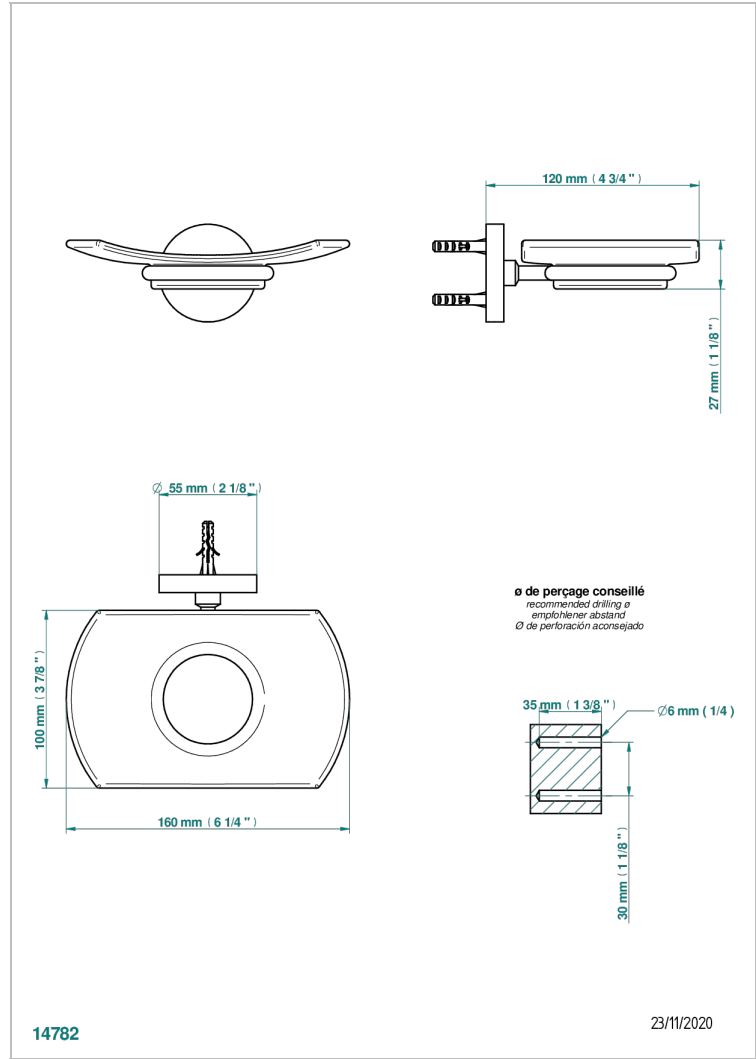

МЕТАМОРФОЗЕ С РУКОЯТКАМИ

G6B-500

Мыльница стеклянная настенная

THG[®]
PARIS

ХАРАКТЕРИСТИКИ

- Metamorphose с ручьятками
- Мыльница стеклянная настенная

ДОСТУПНЫЕ ВАРИАНТЫ ПОКРЫТИЙ

Black ceram - D30
Blush PVD - H62
Graphite PVD - H64
Matt Umber PVD - H67
Matt blush PVD - H60
Matt graphite PVD - H65