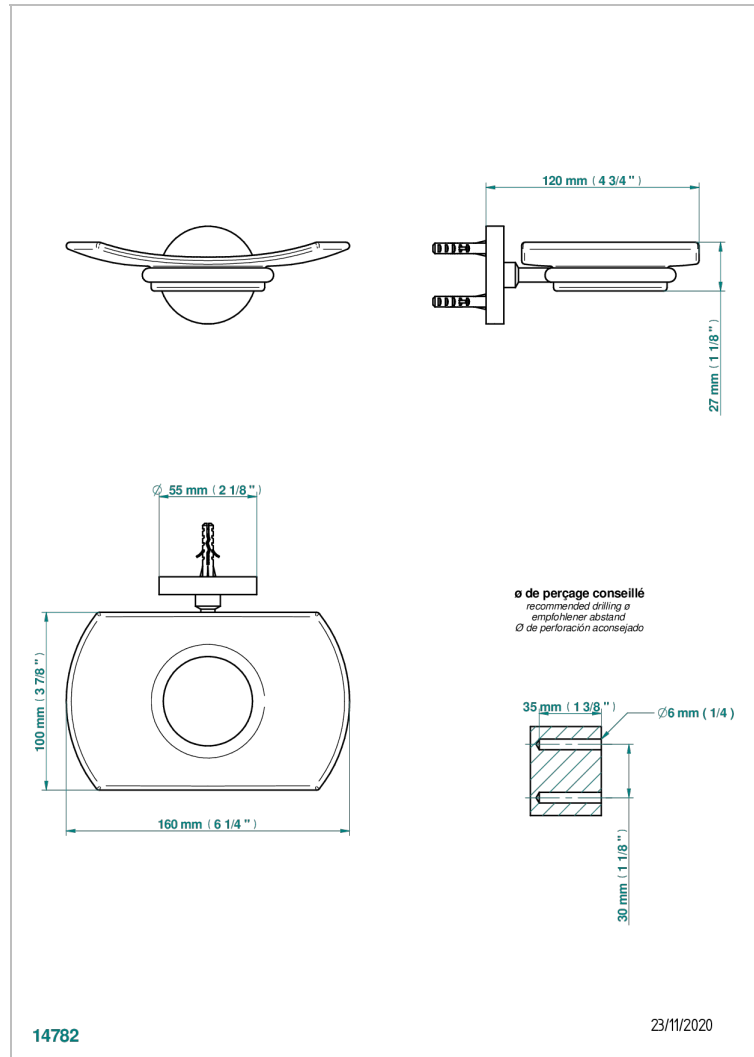

METAMORPHOSE CON MANETAS

G6B-500

Jabonera mural

THG[®]
PARIS

CARACTERÍSTICAS

- Métamorphose con manetas
- Jabonera mural

ACABADOS DISPONIBLES

Bronce claro - D01
Cerámica negra mate - D30
Cobre viejo mate - H07
Cromo - A02
Cromo mate - C02
Dorado - F01