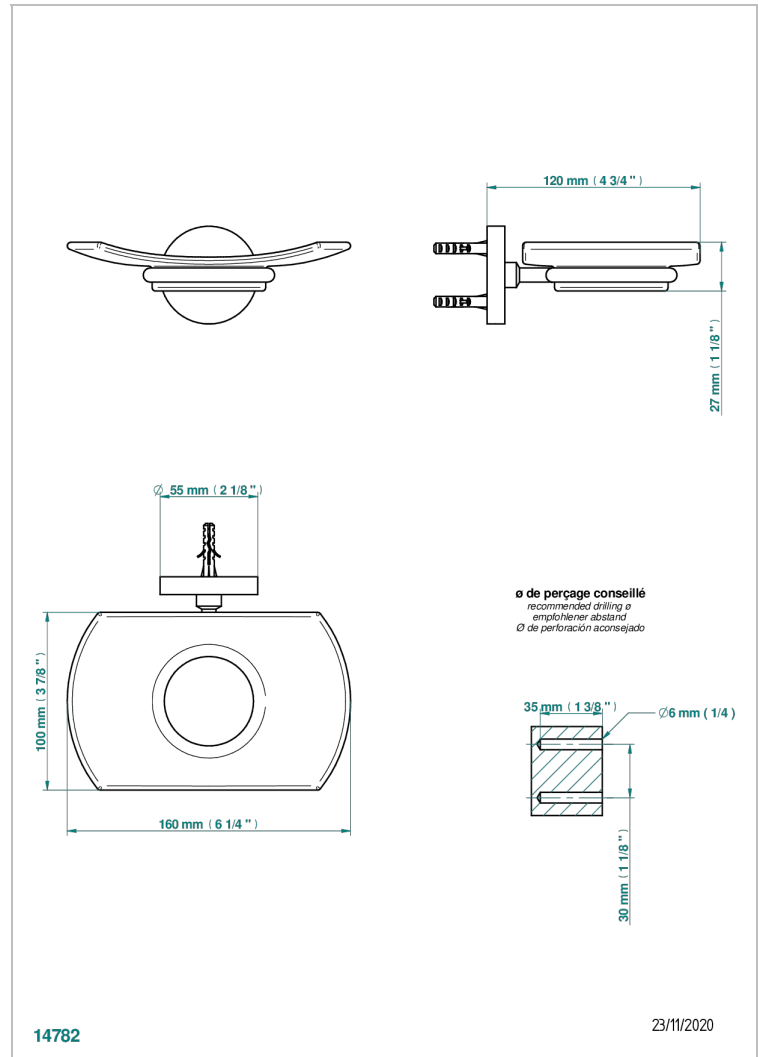

METAMORPHOSE MIT HEBEL

G6B-500

Seifenschale aus Messing mit Glaseinsatz zur Wandmontage

THG[®]
PARIS

EIGENSCHAFTEN

- Métamorphose mit Hebel
- Seifenschale aus Messing mit Glaseinsatz zur Wandmontage

VERFÜGBARE OBERFLÄCHEN