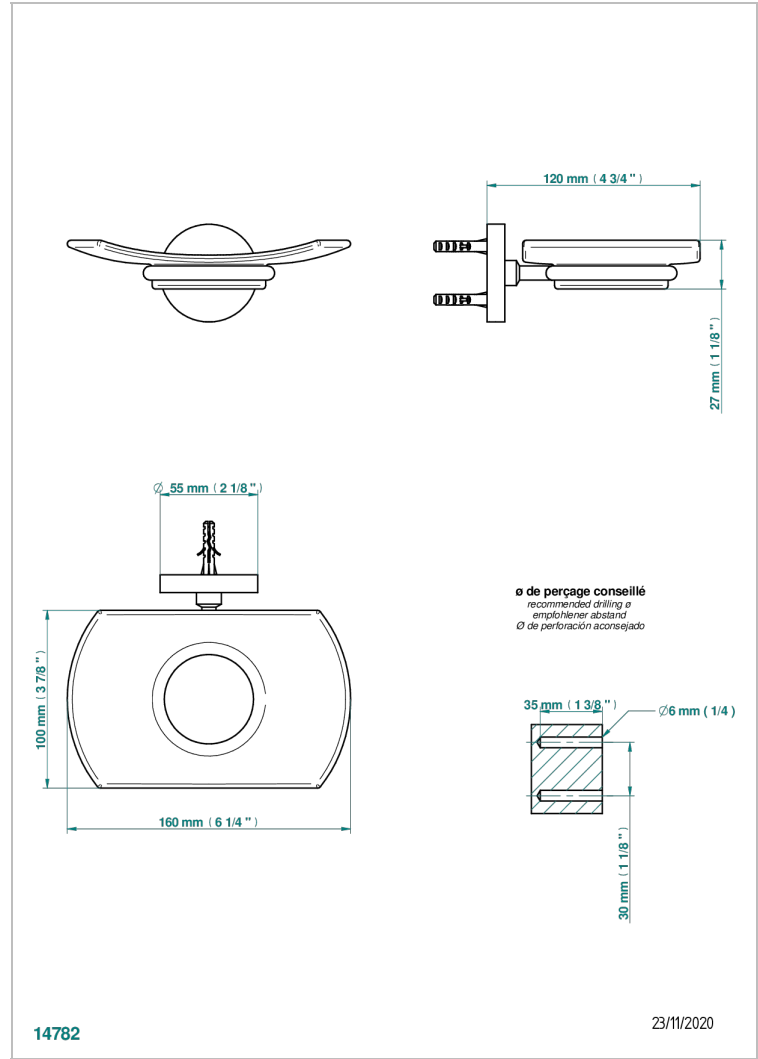

# METAMORPHOSE

G6A-500

Porte-savon mural avec coupelle en verre

THG<sup>®</sup>  
PARIS

## CARACTÉRISTIQUES

- Accessoire en laiton
- Coupelle en verre