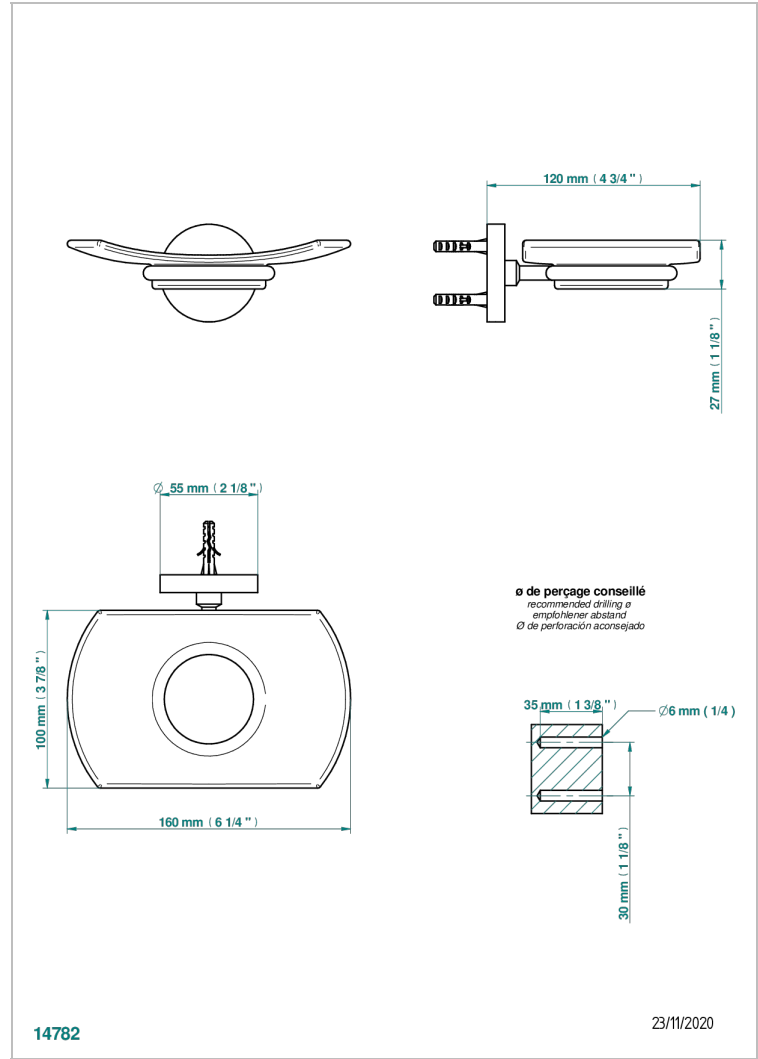

## CARACTERÍSTICAS

- Métamorphose
- Jabonera mural