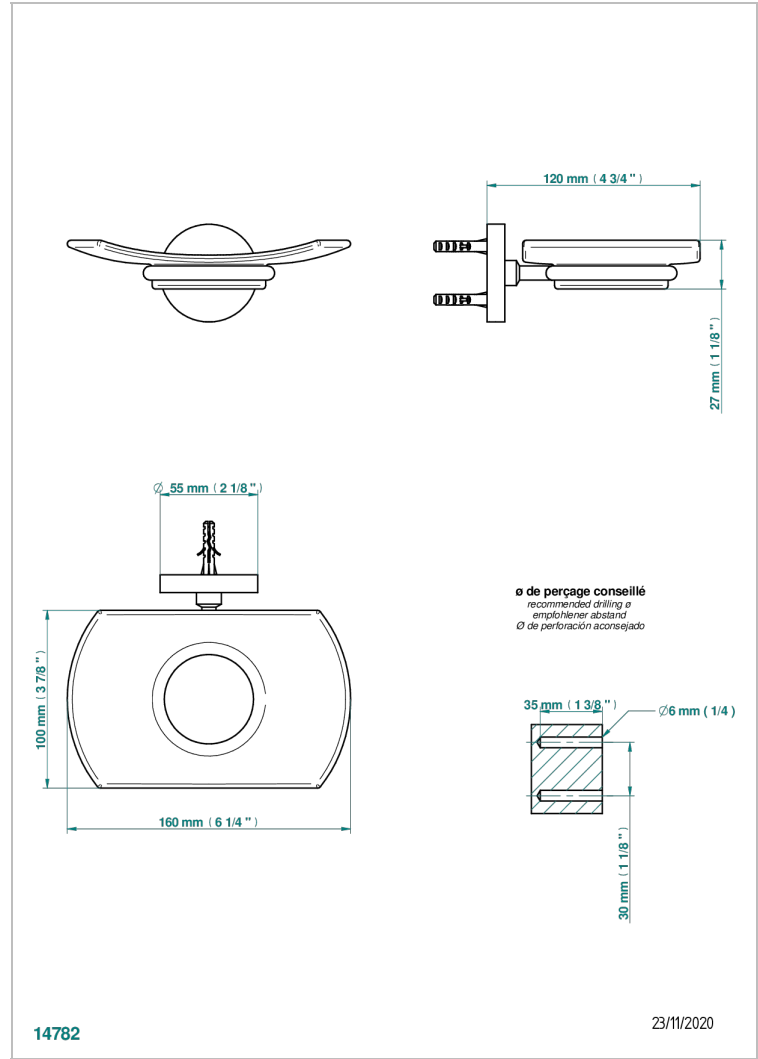

METAMORPHOSE

G6A-500

Porte-savon mural avec coupelle en verre

THG[®]
PARIS

14782

23/11/2020

CARACTÉRISTIQUES

- Accessoire en laiton
- Coupelle en verre