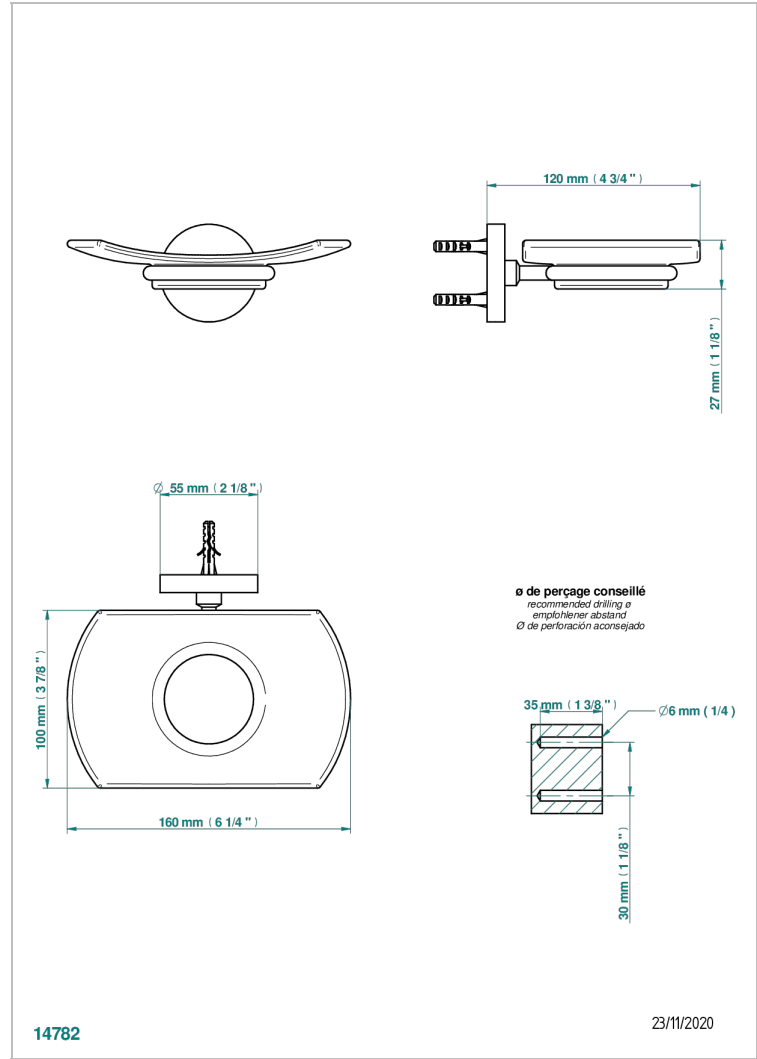

## CARACTERÍSTICAS

- Métamorphose
- Jabonera mural