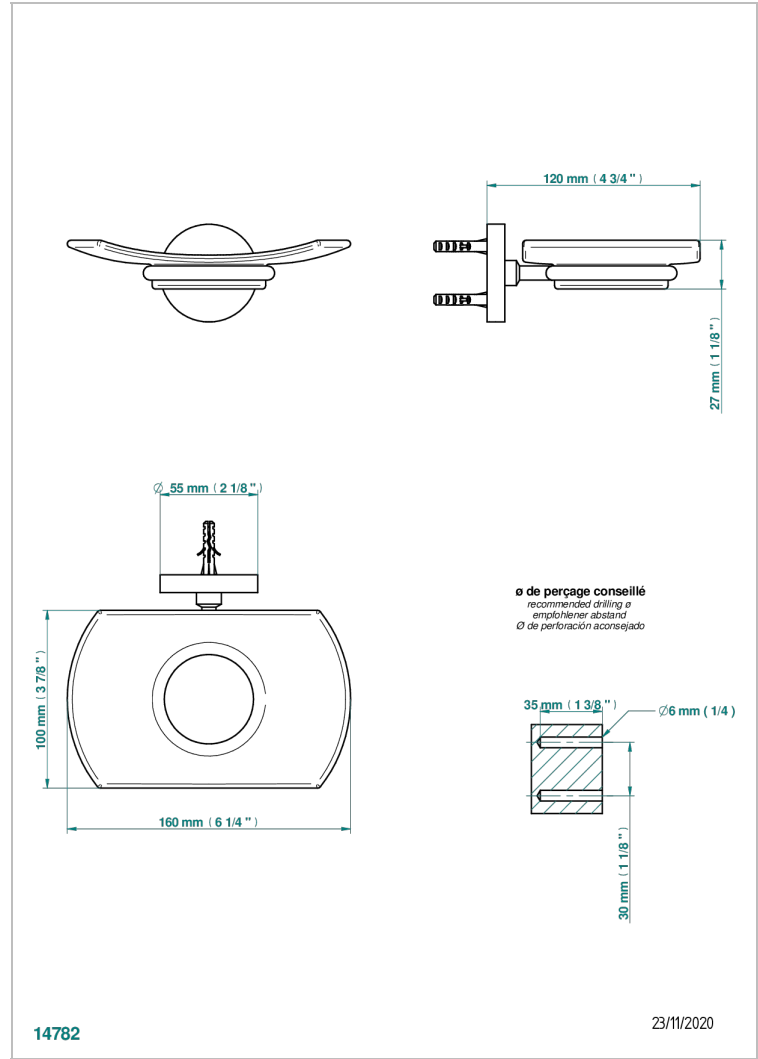

METAMORPHOSE

G6A-500

Porte-savon mural avec coupelle en verre

THG[®]
PARIS

CARACTÉRISTIQUES

- Accessoire en laiton
- Coupelle en verre

FINITIONS DISPONIBLES

Bronze clair - D01
Chromé - A02
Chromé mat - C02
Doré brillant - F01
Doré mat - F07
Nickel brillant - B01