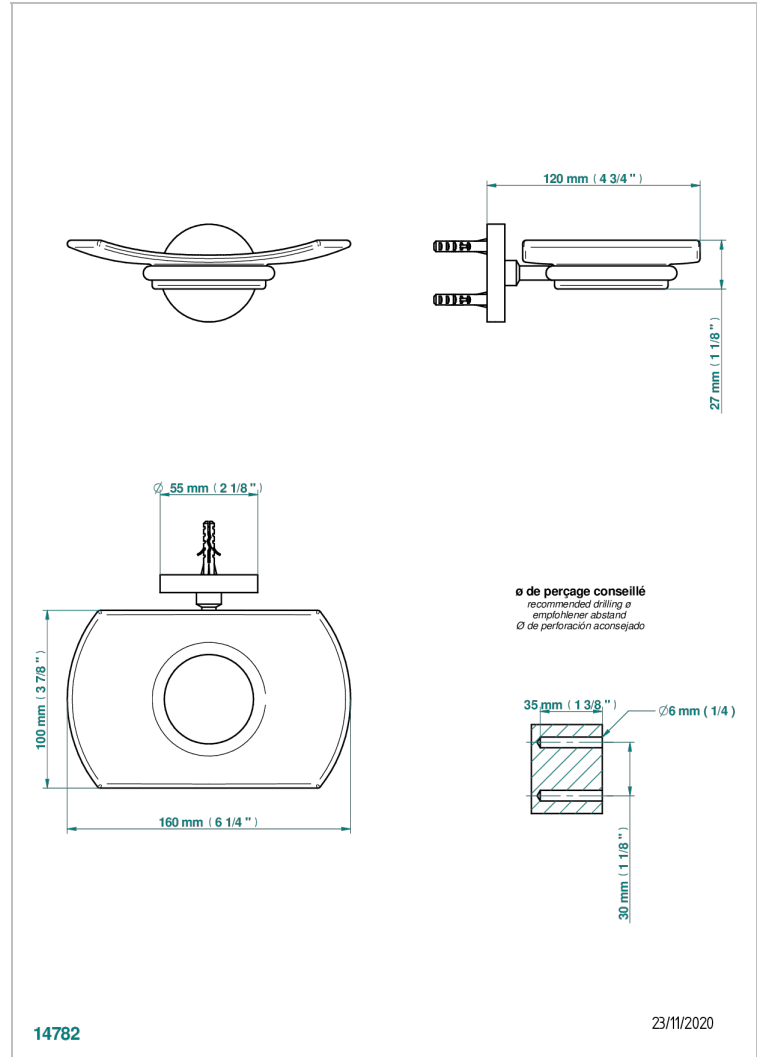

METAMORPHOSE

G6A-500

壁挂式肥皂架，带玻璃肥皂碟

THG[®]
PARIS

特色

- Métamorphose
- 壁挂式肥皂架，带玻璃肥皂碟

可选饰面

Black ceram - D30
Blush PVD - H62
Graphite PVD - H64
Matt Umber PVD - H67
Matt blush PVD - H60
Matt graphite PVD - H65