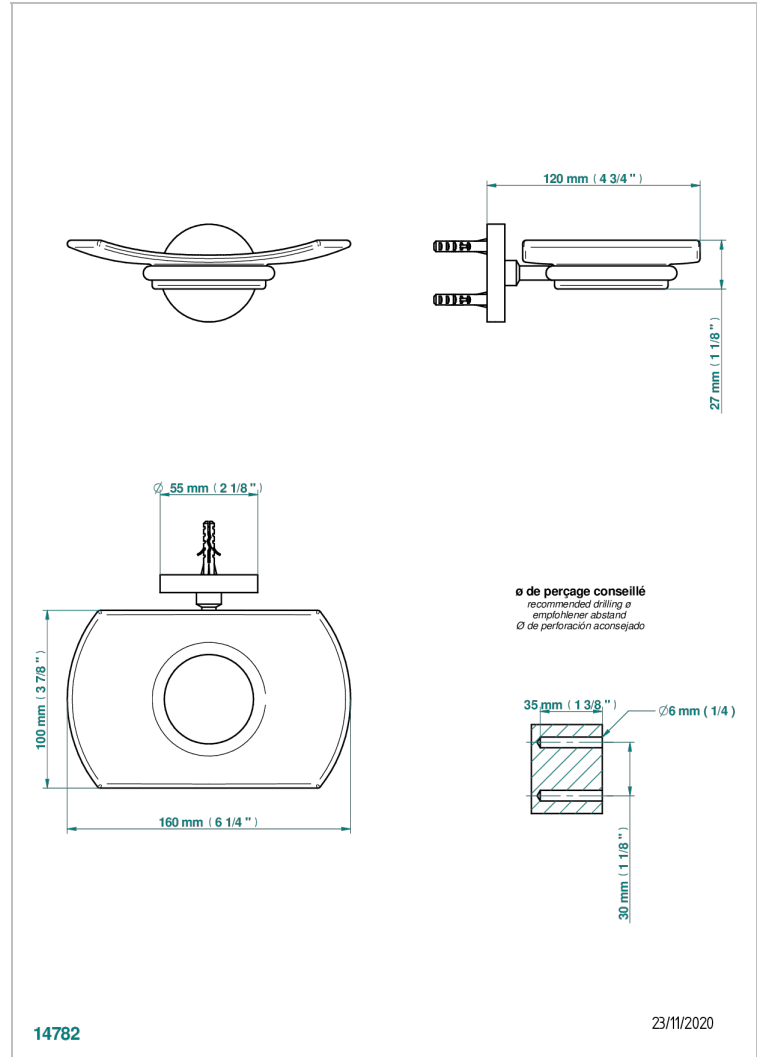

SPIRIT A MANETTES

G58-500

Porte-savon mural avec coupelle en verre

THG[®]
PARIS

CARACTÉRISTIQUES

- Accessoire en laiton
- Coupelle en verre

FINITIONS DISPONIBLES

Bronze clair - D01
Chromé - A02
Chromé / doré - G02
Chromé mat - C02
Doré brillant - F01
Doré mat - F07