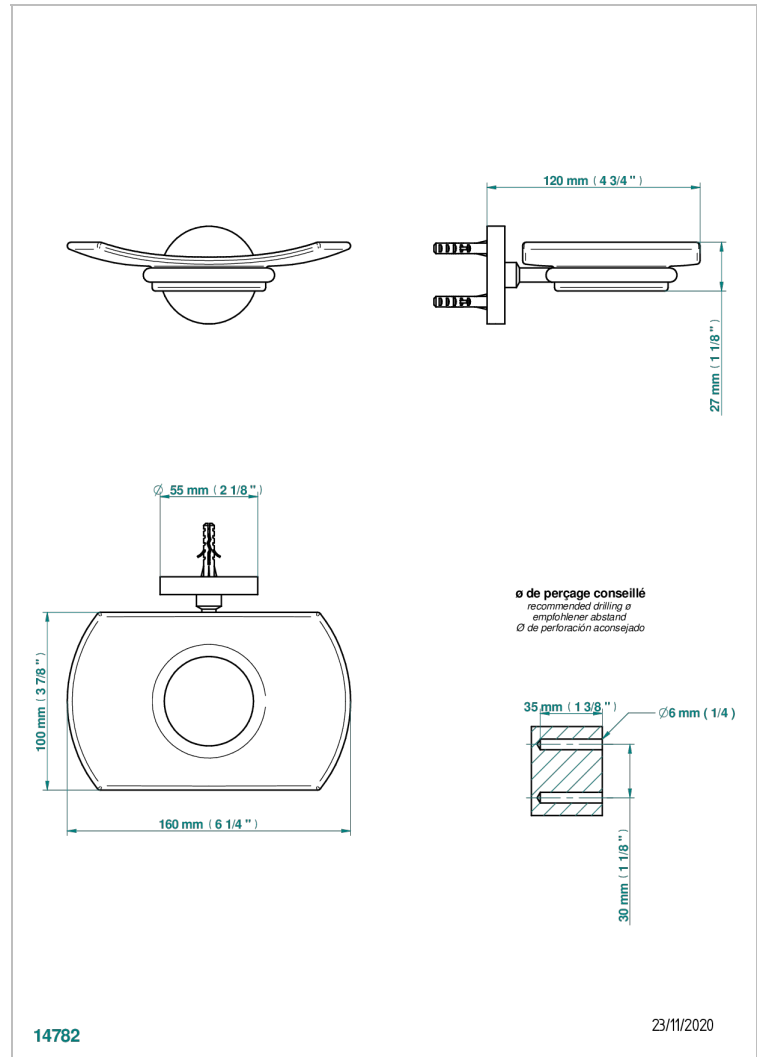

SPIRIT CON MANETAS

G58-500

Jabonera mural

THG[®]
PARIS

CARACTERÍSTICAS

- Spirit con manetas
- Jabonera mural

ACABADOS DISPONIBLES

Bronce claro - D01
Cerámica negra mate - D30
Cobre viejo mate - H07
Cromo - A02
Cromo / dorado - G02
Cromo mate - C02