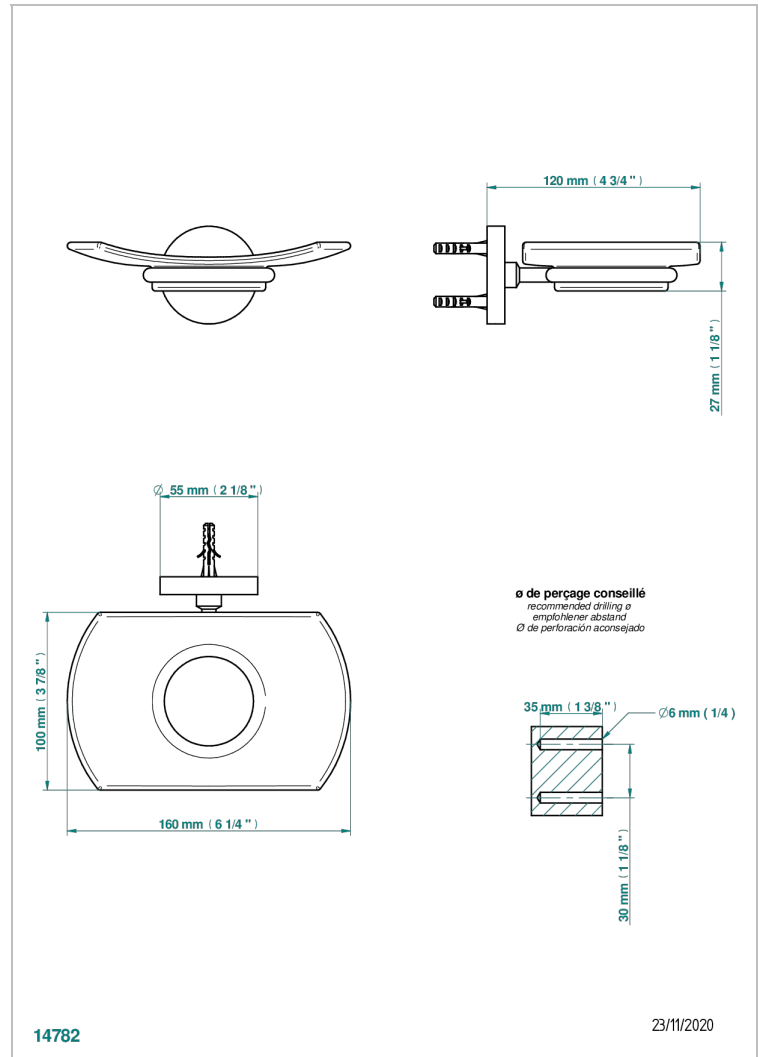

SPIRIT A MANETTES

G58-500

Porte-savon mural avec coupelle en verre

THG[®]
PARIS

CARACTÉRISTIQUES

- Accessoire en laiton
- Coupelle en verre

FINITIONS DISPONIBLES

Bronze clair - D01
Chromé - A02
Chromé / doré - G02
Chromé mat - C02
Doré brillant - F01
Doré mat - F07