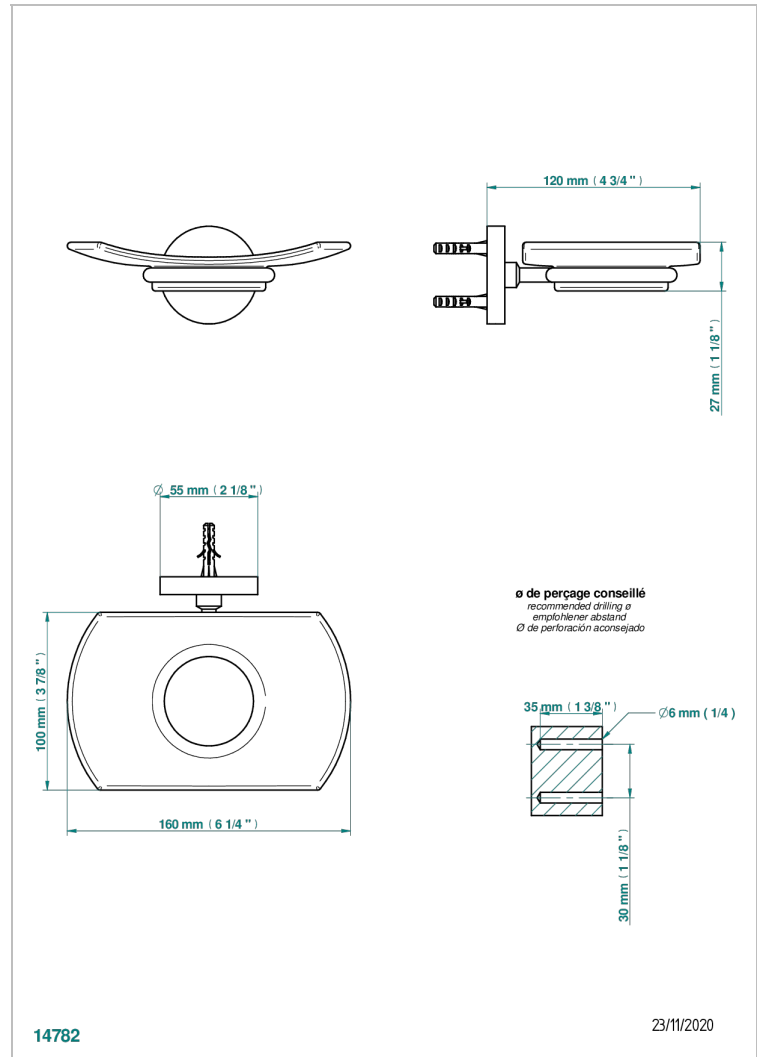

SPIRIT, HEBEL

G58-500

Seifenschale aus Messing mit Glaseinsatz zur Wandmontage

THG[®]
PARIS

EIGENSCHAFTEN

- Spirit, Hebel
- Seifenschale aus Messing mit Glaseinsatz zur Wandmontage

VERFÜGBARE OBERFLÄCHEN

Altnickel - H28
Blassgold - F30
Blassgold matt unlackiert - F31
Bronze hell - D01
Chrom - A02
Chrom / gold - G02