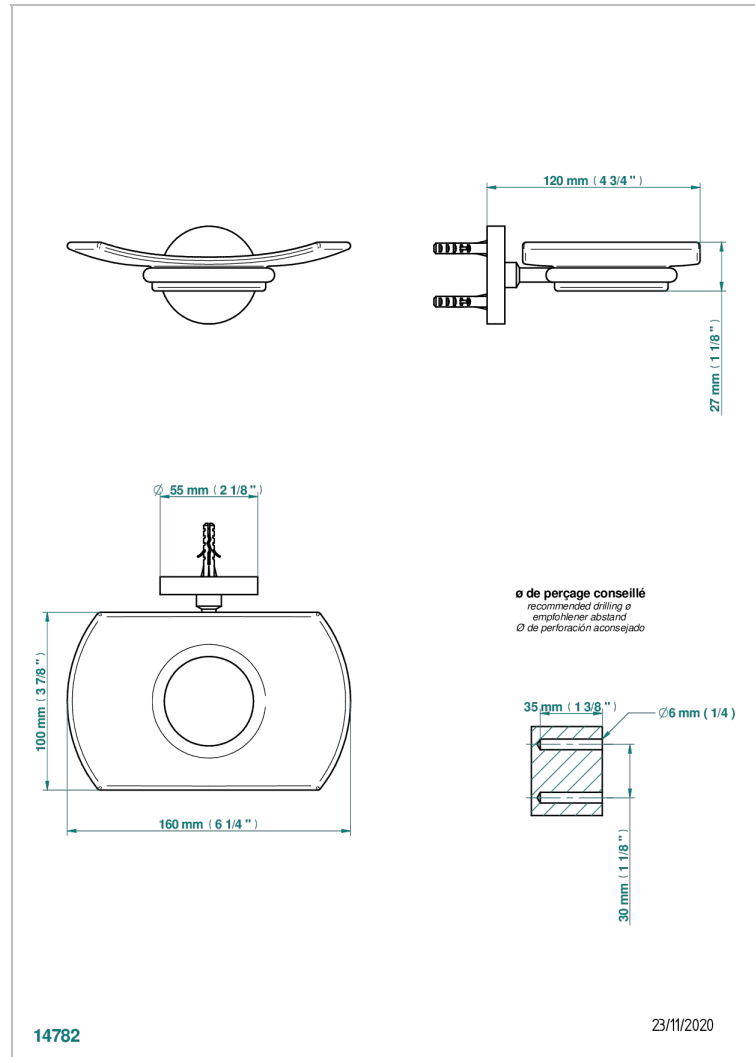

# SPIRIT С РУКОЯТКАМИ

G58-500

Мыльница стеклянная настенная

THG<sup>®</sup>  
PARIS