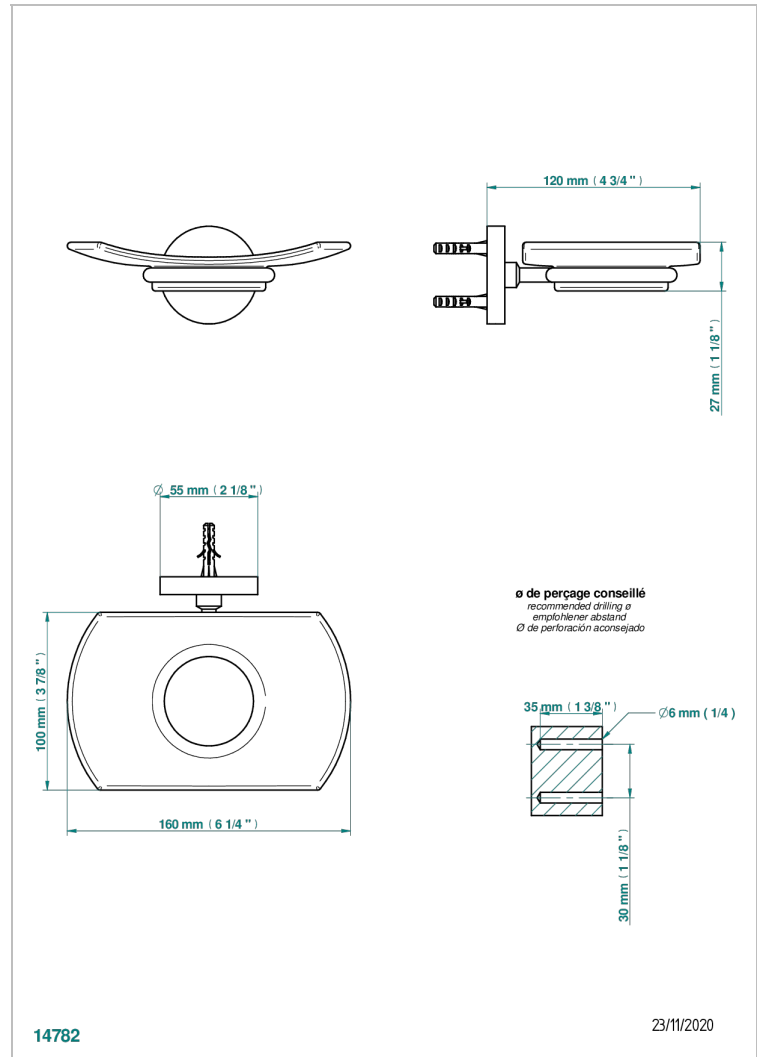

# SPIRIT CON MANETAS

G58-500

Jabonera mural

THG<sup>®</sup>  
PARIS

## CARACTERÍSTICAS

- Spirit con manetas
- Jabonera mural