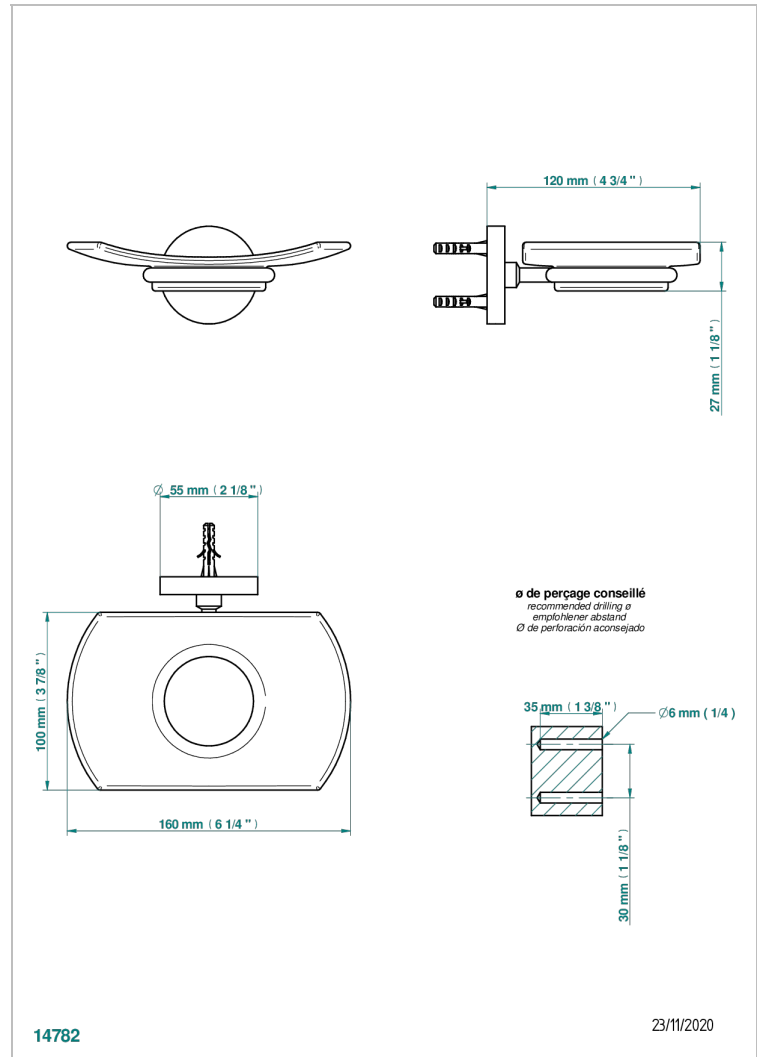

COLLECTION "O"

G4P-500

Porte-savon mural avec coupelle en verre

THG[®]
PARIS

CARACTÉRISTIQUES

- Accessoire en laiton
- Coupelle en verre

FINITIONS DISPONIBLES

Bronze clair - D01
Chromé - A02
Chromé / doré - G02
Chromé mat - C02
Doré brillant - F01
Doré mat - F07