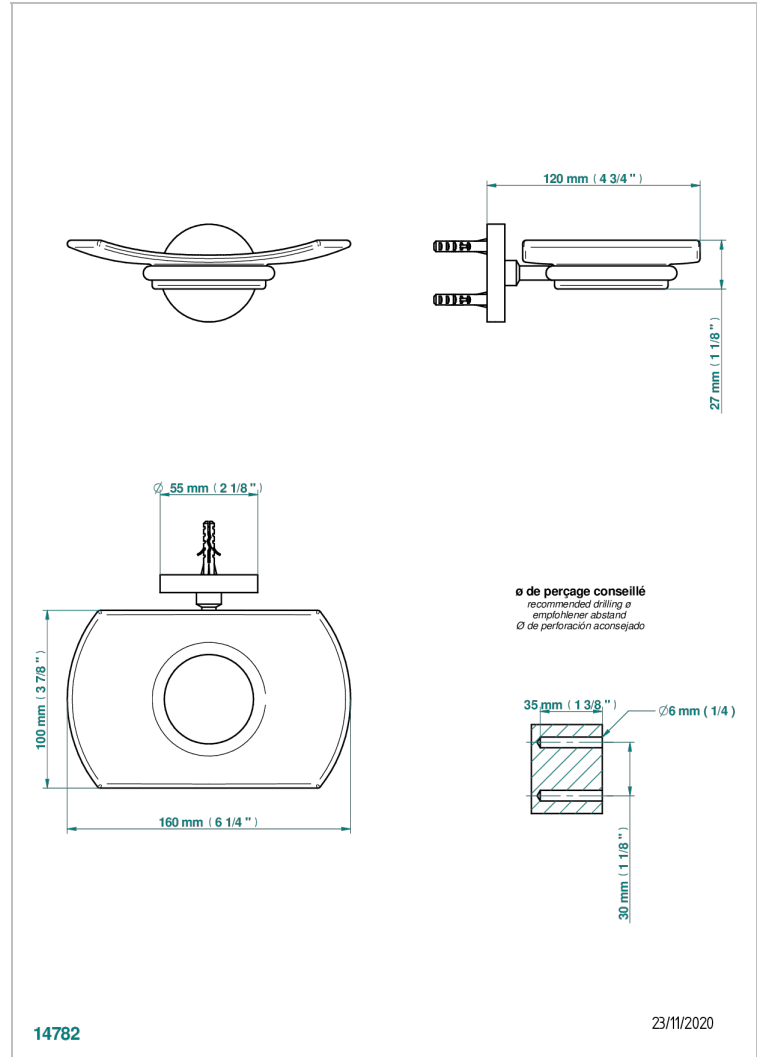

COLLECTION "O"

G4P-500

Porte-savon mural avec coupelle en verre

THG[®]
PARIS

CARACTÉRISTIQUES

- Accessoire en laiton
- Coupelle en verre

FINITIONS DISPONIBLES

Bronze clair - D01
Chromé - A02
Chromé / doré - G02
Chromé mat - C02
Doré brillant - F01
Doré mat - F07

Nickel brillant - B01
Nickel mat - C01
Noir mat céramique - D30
Or pâle - F30
Or pâle mat - F31
Pvd blush - H62

Pvd blush mat - H60
Pvd couleur bronze brown - F33
Pvd couleur bronze brown - mat - F34
Pvd couleur doré - H52
Pvd couleur doré mat - H53
Pvd couleur laiton - H49