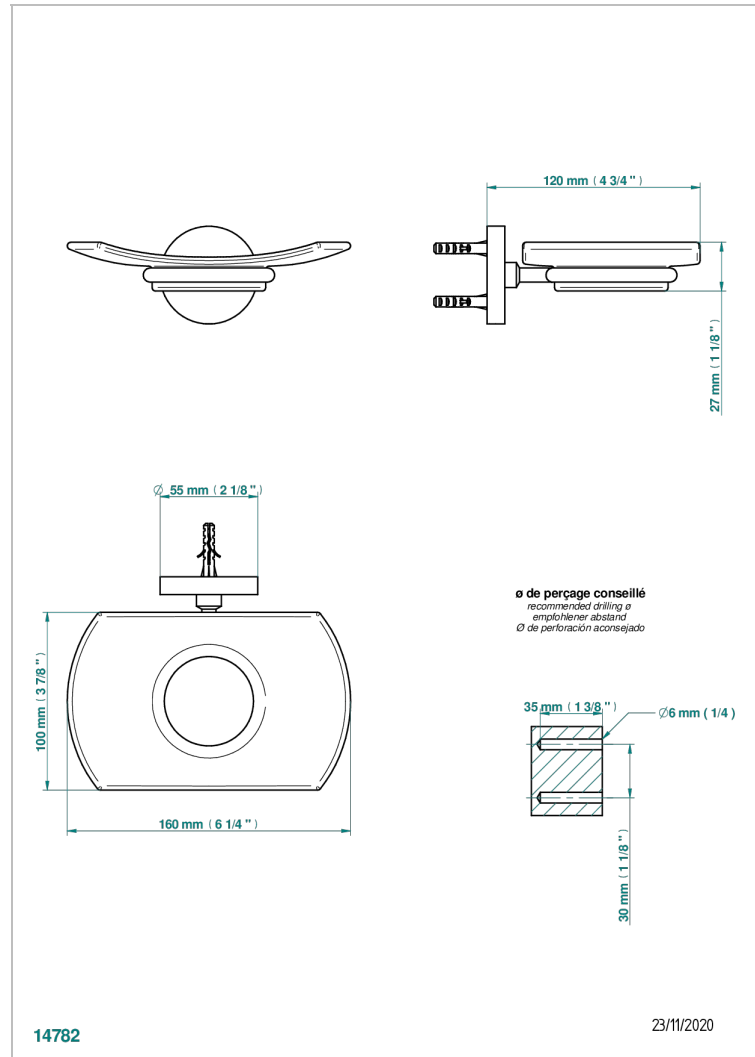

COLLECTION "O"

G4P-500

Seifenschale aus Messing mit Glaseinsatz zur Wandmontage

THG[®]
PARIS

EIGENSCHAFTEN

- Collection "O"
- Seifenschale aus Messing mit Glaseinsatz zur Wandmontage

VERFÜGBARE OBERFLÄCHEN

Altnickel - H28
Blassgold - F30
Blassgold matt unlackiert - F31
Bronze hell - D01
Chrom - A02
Chrom / gold - G02