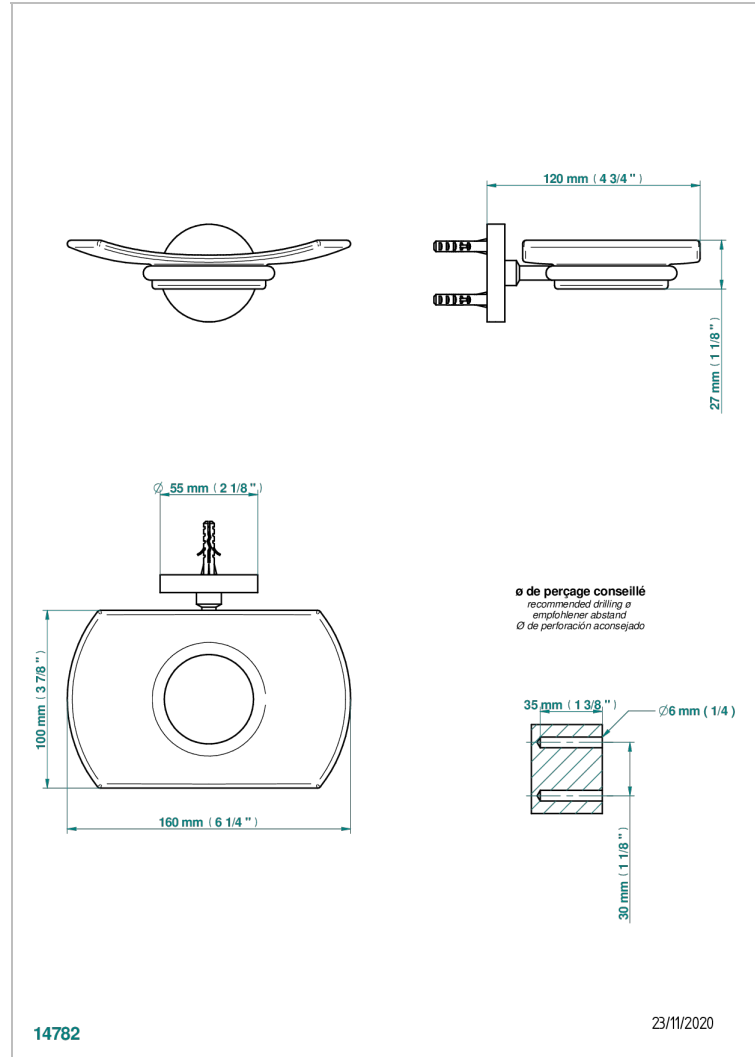

COLLECTION "O"

G4P-500

Seifenschale aus Messing mit Glaseinsatz zur Wandmontage

THG[®]
PARIS

EIGENSCHAFTEN

- Collection "O"
- Seifenschale aus Messing mit Glaseinsatz zur Wandmontage

VERFÜGBARE OBERFLÄCHEN

Altnickel - H28
Blassgold - F30
Blassgold matt unlackiert - F31
Bronze hell - D01
Chrom - A02
Chrom / gold - G02