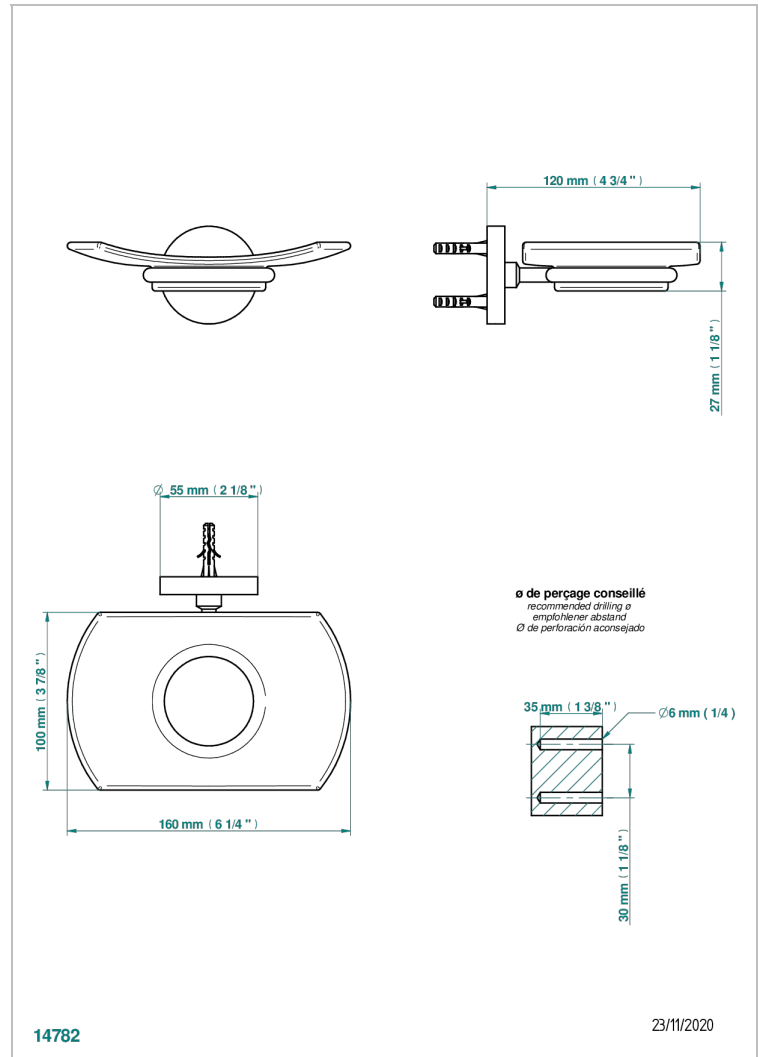

BAMBOU CRISTAL CLAIR

A35-500

Porte-savon mural avec coupelle en verre

THG[®]
PARIS

CARACTÉRISTIQUES

- Accessoire en laiton
- Coupelle en verre

FINITIONS DISPONIBLES

Bronze clair - D01
Chromé - A02
Chromé / doré - G02
Chromé mat - C02
Doré brillant - F01
Doré mat - F07

Nickel brillant - B01
Nickel mat - C01
Noir mat céramique - D30
Or pâle - F30
Or pâle mat - F31
Pvd blush - H62

Pvd blush mat - H60
Pvd couleur bronze brown - F33
Pvd couleur bronze brown - mat - F34
Pvd couleur doré - H52
Pvd couleur doré mat - H53
Pvd couleur laiton - H49