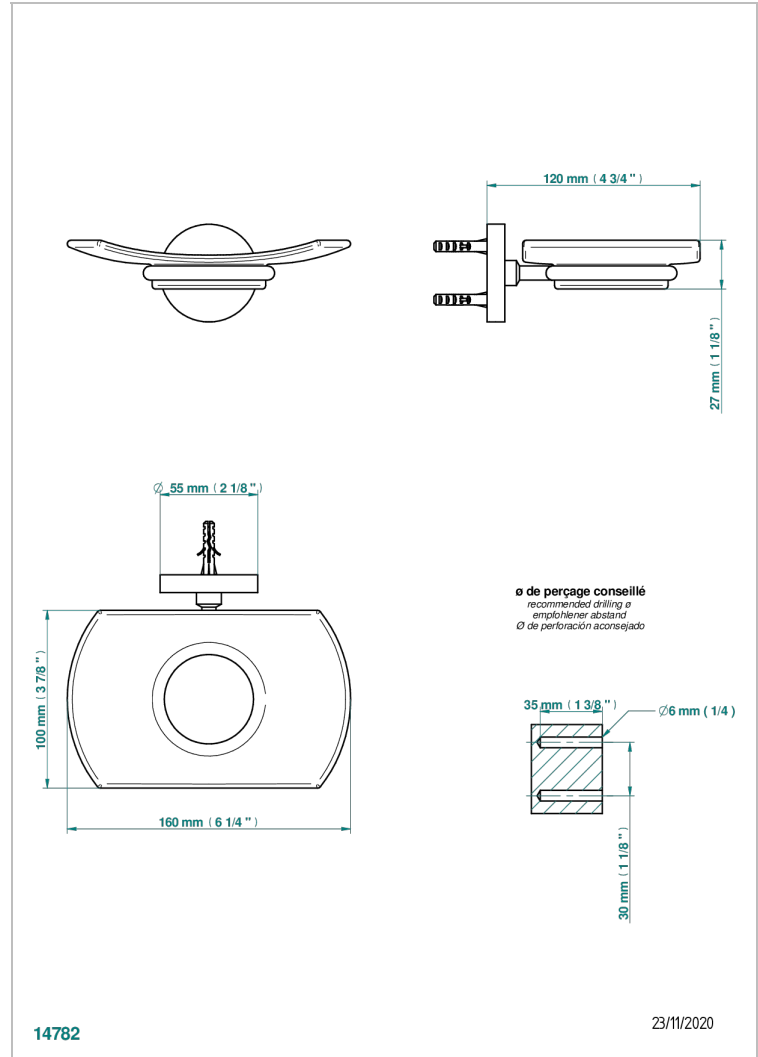

BAMBOU CRISTAL CLARO

A35-500

Jabonera mural

THG[®]
PARIS

CARACTERÍSTICAS

- BamboU cristal claro
- Jabonera mural

ACABADOS DISPONIBLES

Bronce claro - D01
Cerámica negra mate - D30
Cobre viejo mate - H07
Cromo - A02
Cromo / dorado - G02
Cromo mate - C02