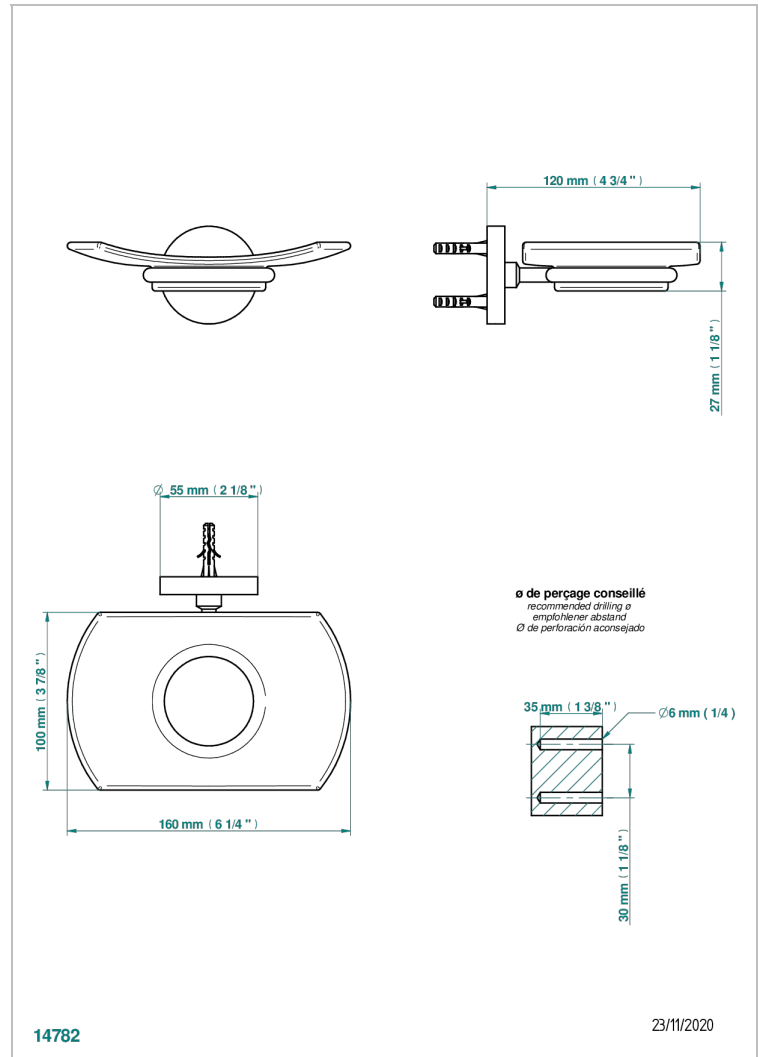

# BAMBOU CRISTAL CLAIR

A35-500

Porte-savon mural avec coupelle en verre

THG<sup>®</sup>  
PARIS

## CARACTÉRISTIQUES

- Accessoire en laiton
- Coupelle en verre