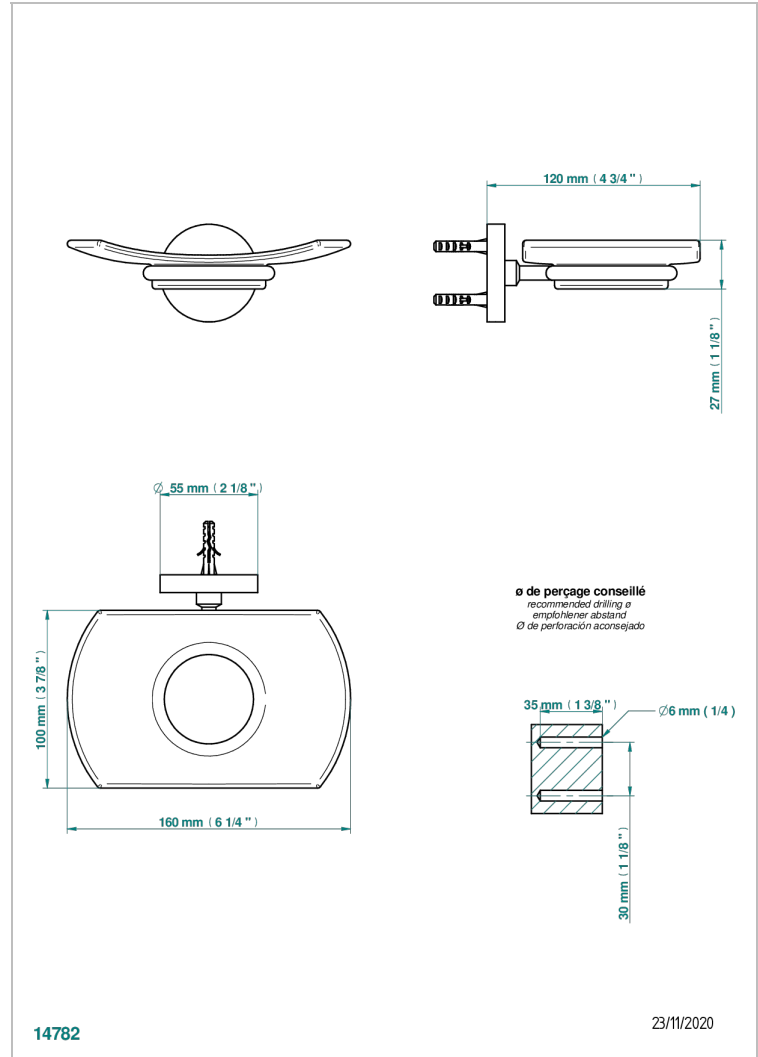

# BAMBOU CRISTAL AMBRE

A34-500

Porte-savon mural avec coupelle en verre

THG<sup>®</sup>  
PARIS

## CARACTÉRISTIQUES

- Accessoire en laiton
- Coupelle en verre