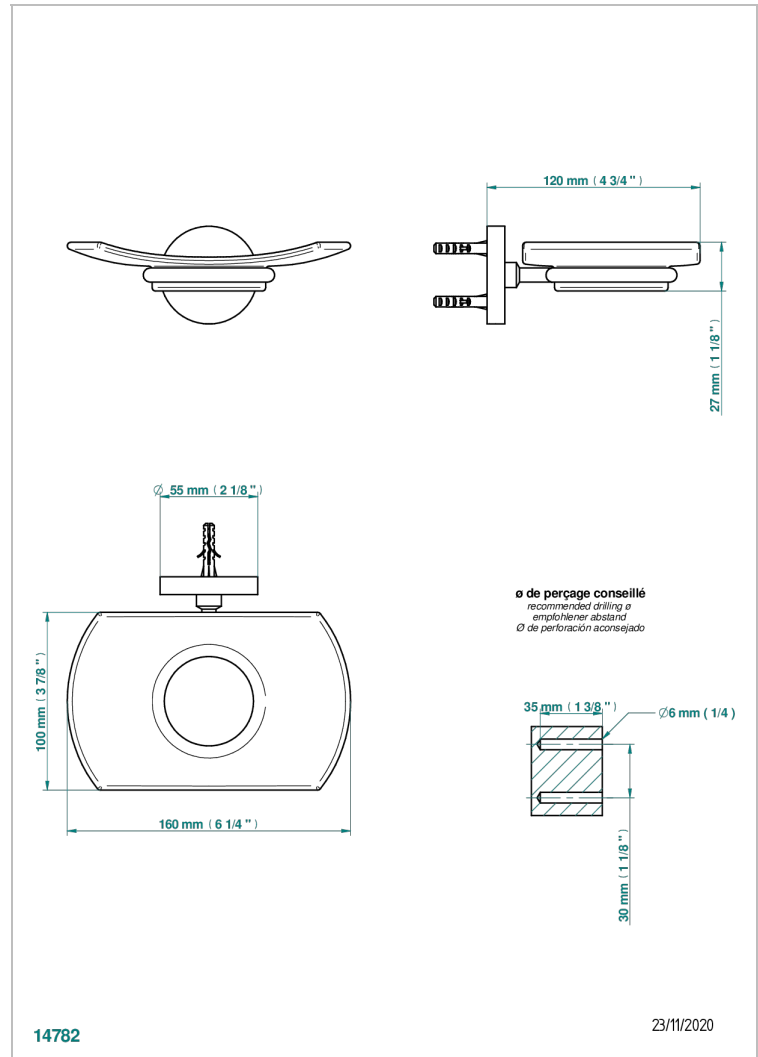

# BAMBOU CRISTAL NOIR

A33-500

Porte-savon mural avec coupelle en verre

THG<sup>®</sup>  
PARIS

## CARACTÉRISTIQUES

- Accessoire en laiton
- Coupelle en verre