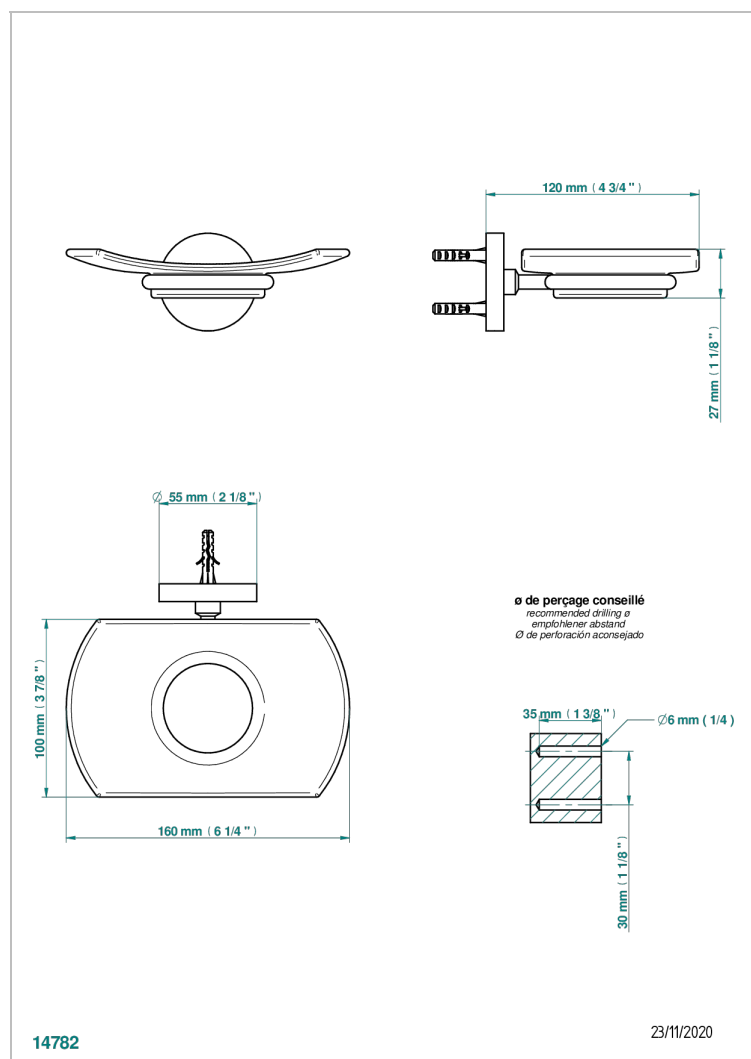

# BAMBOU CRISTAL NEGRO

A33-500

Jabonera mural

THG<sup>®</sup>  
PARIS