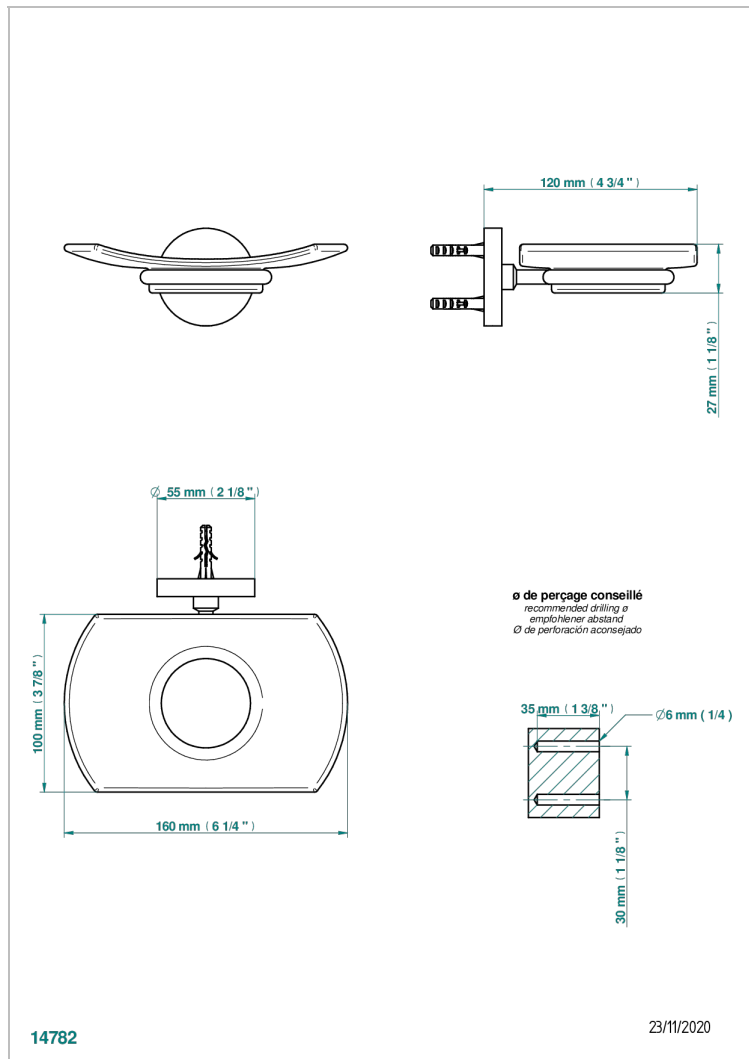

ВАМБОУ С ЧЕРНЫМ ХРУСТАЛЕМ

A33-500

Мыльница стеклянная настенная

THG[®]
PARIS

ХАРАКТЕРИСТИКИ

- Bambou с чёрным хрусталём
- Мыльница стеклянная настенная

ДОСТУПНЫЕ ВАРИАНТЫ ПОКРЫТИЙ

Black ceram - D30
Blush PVD - H62
Graphite PVD - H64
Matt Umber PVD - H67
Matt blush PVD - H60
Matt graphite PVD - H65