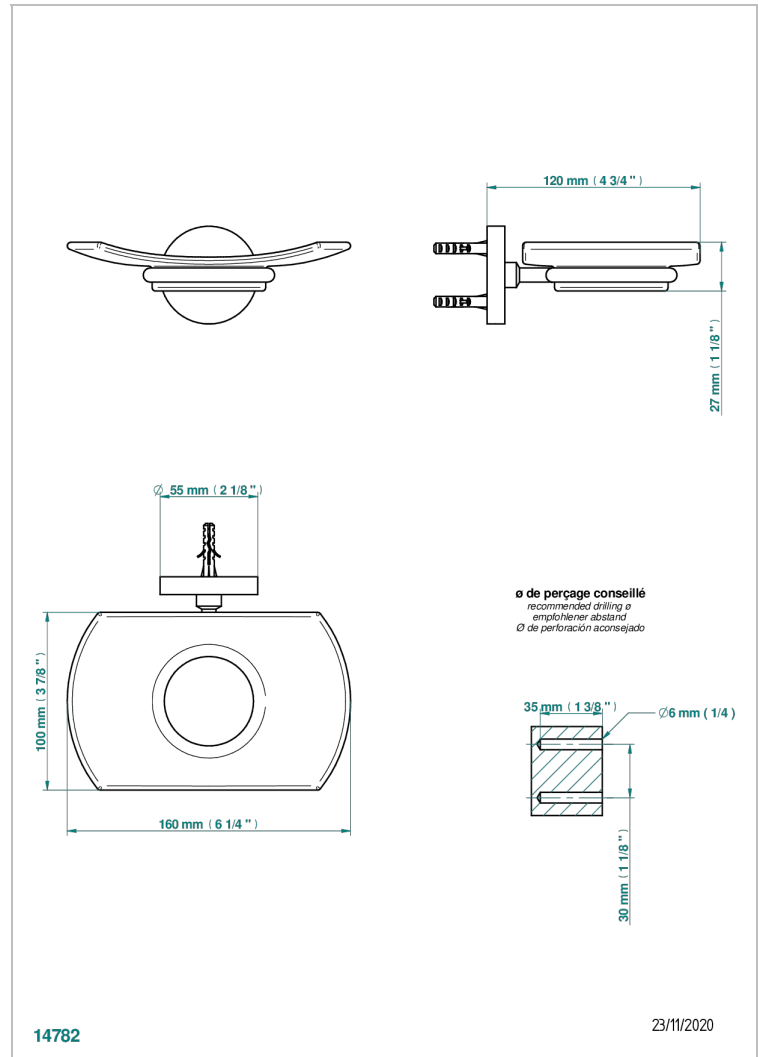

BAMBOU CRISTAL NOIR

A33-500

Porte-savon mural avec coupelle en verre

THG[®]
PARIS

CARACTÉRISTIQUES

- Accessoire en laiton
- Coupelle en verre

FINITIONS DISPONIBLES

Bronze clair - D01
Chromé - A02
Chromé / doré - G02
Chromé mat - C02
Doré brillant - F01
Doré mat - F07

Nickel brillant - B01
Nickel mat - C01
Noir mat céramique - D30
Or pâle - F30
Or pâle mat - F31
Pvd blush - H62

Pvd blush mat - H60
Pvd couleur bronze brown - F33
Pvd couleur bronze brown - mat - F34
Pvd couleur doré - H52
Pvd couleur doré mat - H53
Pvd couleur laiton - H49