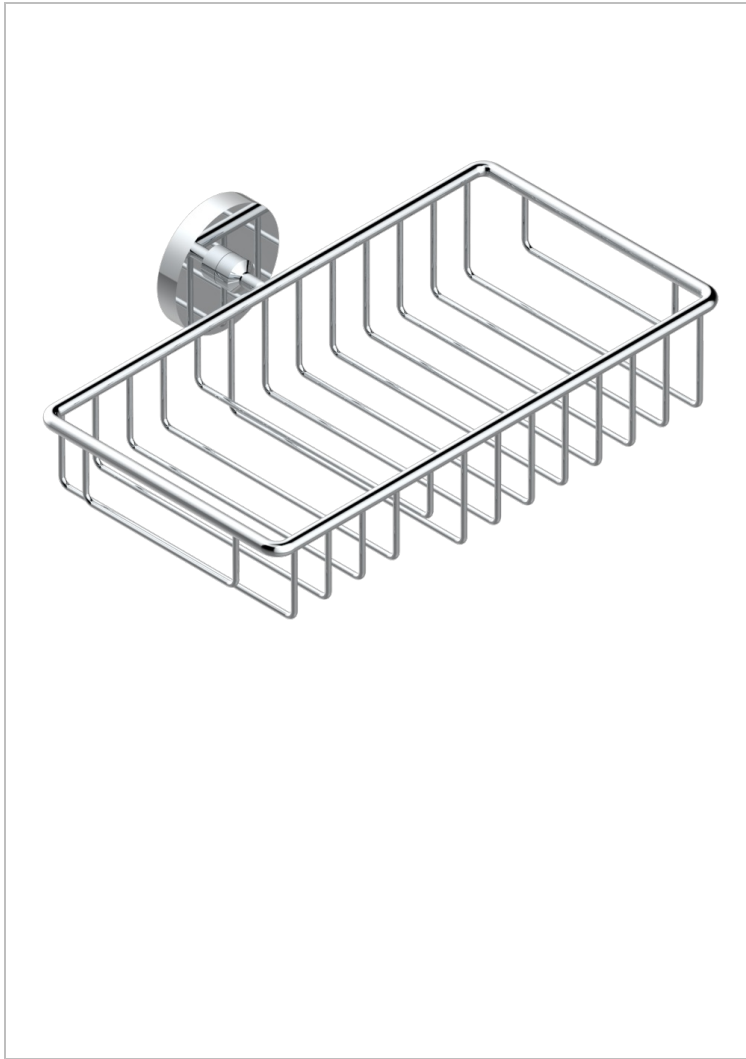

ZOOM.12

U4L-2620

Porte-savon fil et porte-éponge combinés 240x130 mm avec rosace

THG[®]
PARIS

CARACTÉRISTIQUES

- Zoom.12
- Porte-savon fil et porte-éponge combinés 240x130 mm avec rosace

FINITIONS DISPONIBLES

Bronze clair - D01
Chromé - A02
Doré brillant - F01
Doré mat - F07
Nickel brillant - B01
Nickel mat - C01

Noir mat céramique - D30
Or pâle - F30
Or pâle mat - F31
Pvd blush - H62
Pvd blush mat - H60
Pvd couleur bronze brown - F33