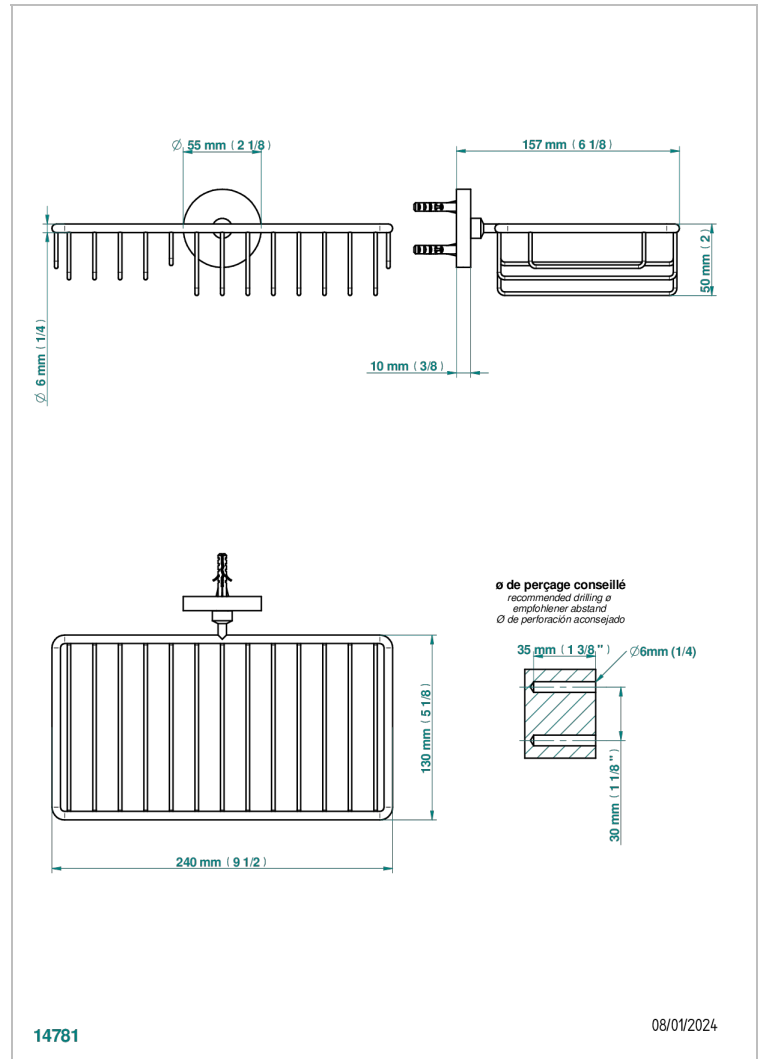

ZOOM.12

U4L-2620

Porte-savon fil et porte-éponge combinés 240x130 mm avec rosace

THG[®]
PARIS

CARACTÉRISTIQUES

- Zoom.12
- Porte-savon fil et porte-éponge combinés 240x130 mm avec rosace

FINITIONS DISPONIBLES

Bronze clair - D01
Chromé - A02
Doré brillant - F01
Doré mat - F07
Nickel brillant - B01
Nickel mat - C01

Noir mat céramique - D30
Or pâle - F30
Or pâle mat - F31
Pvd blush - H62
Pvd blush mat - H60
Pvd couleur bronze brown - F33