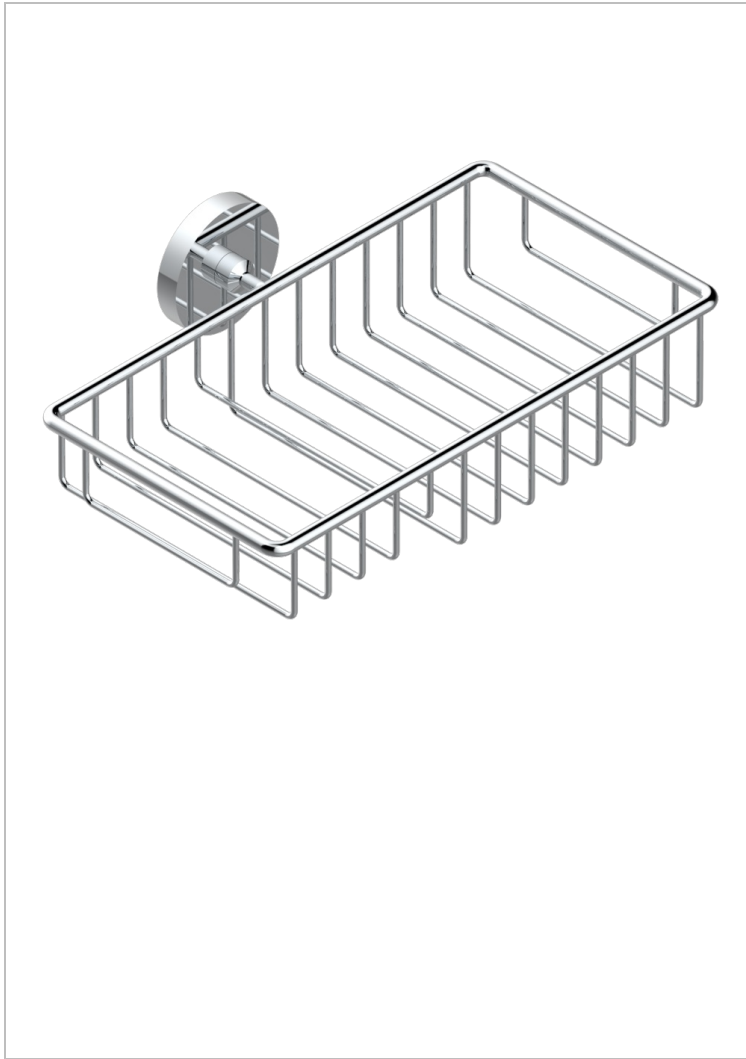

ZOOM.12

U4L-2620

Jabonera mural para ducha con rosetón 240x130 mm

THG[®]
PARIS

CARACTERÍSTICAS

- Zoom.12
- Jabonera mural para ducha con rosetón 240x130 mm

ACABADOS DISPONIBLES

Bronce claro - D01
Cerámica negra mate - D30
Cromo - A02
Dorado - F01
Dorado mate - F07
Dorado pálido - F30

Dorado pálido mate (sin barniz) - F31
Níquel - B01
Níquel mate - C01
Pvd blush - H62
Pvd blush mate - H60
Pvd color latón - H49

Pvd color latón mate - H50
Pvd color níquel - H55
Pvd color níquel mate - H56
Pvd color oro - H52
Pvd color oro mate - H53
Pvd grafito - H64