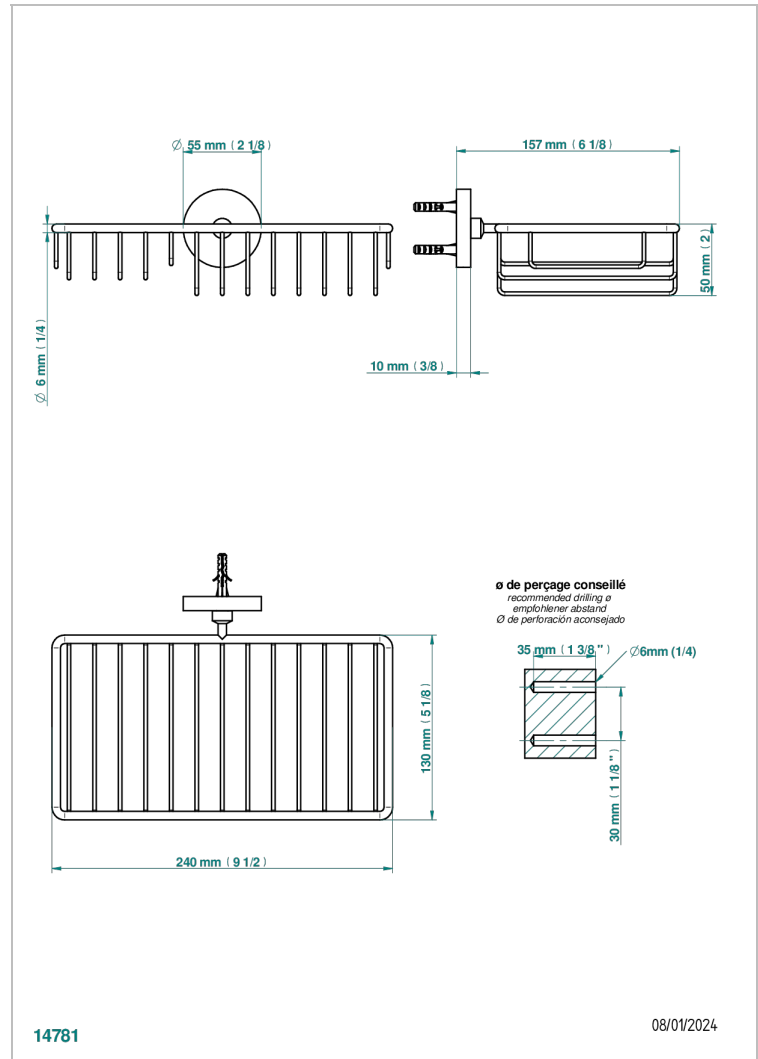

ZOOM.12

U4L-2620

Jabonera mural para ducha con rosetón 240x130 mm

THG[®]
PARIS

CARACTERÍSTICAS

- Zoom.12
- Jabonera mural para ducha con rosetón 240x130 mm

ACABADOS DISPONIBLES

Bronce claro - D01
Cerámica negra mate - D30
Cromo - A02
Dorado - F01
Dorado mate - F07
Dorado pálido - F30