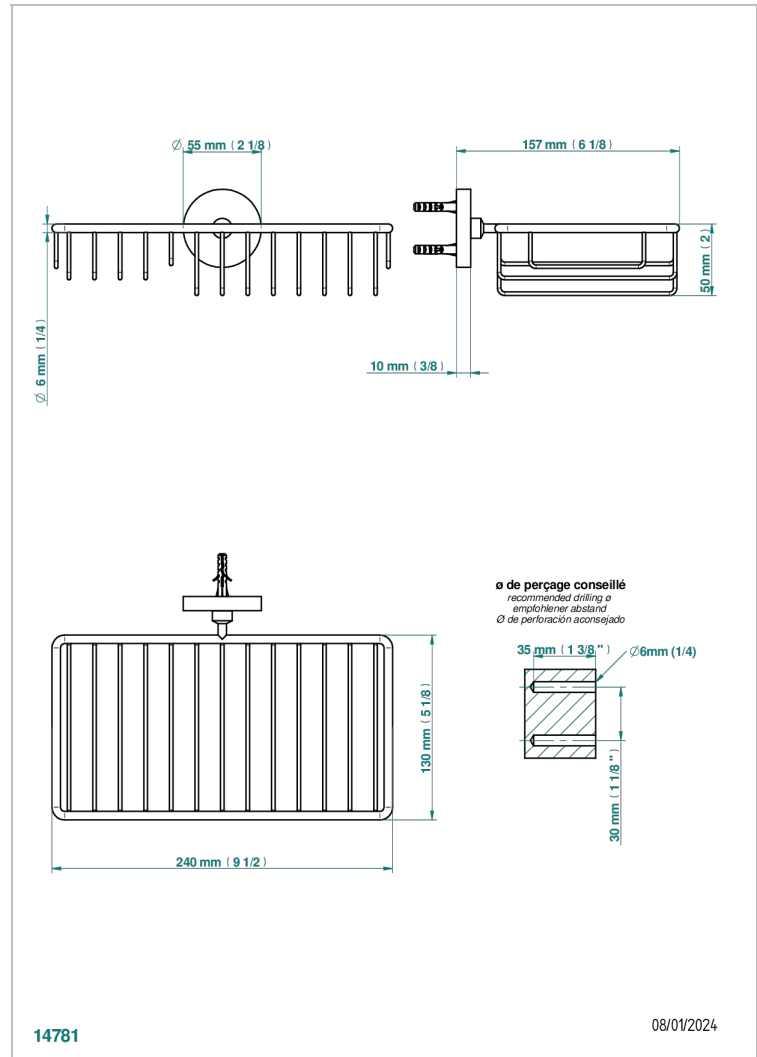

ZOOM.12

U4L-2620

Porte-savon fil et porte-éponge combinés 240x130 mm avec rosace

THG[®]
PARIS

CARACTÉRISTIQUES

- Zoom.12
- Porte-savon fil et porte-éponge combinés 240x130 mm avec rosace

FINITIONS DISPONIBLES

Bronze clair - D01
Chromé - A02
Doré brillant - F01
Doré mat - F07
Nickel brillant - B01
Nickel mat - C01

Noir mat céramique - D30
Or pâle - F30
Or pâle mat - F31
Pvd blush - H62
Pvd blush mat - H60
Pvd couleur bronze brown - F33