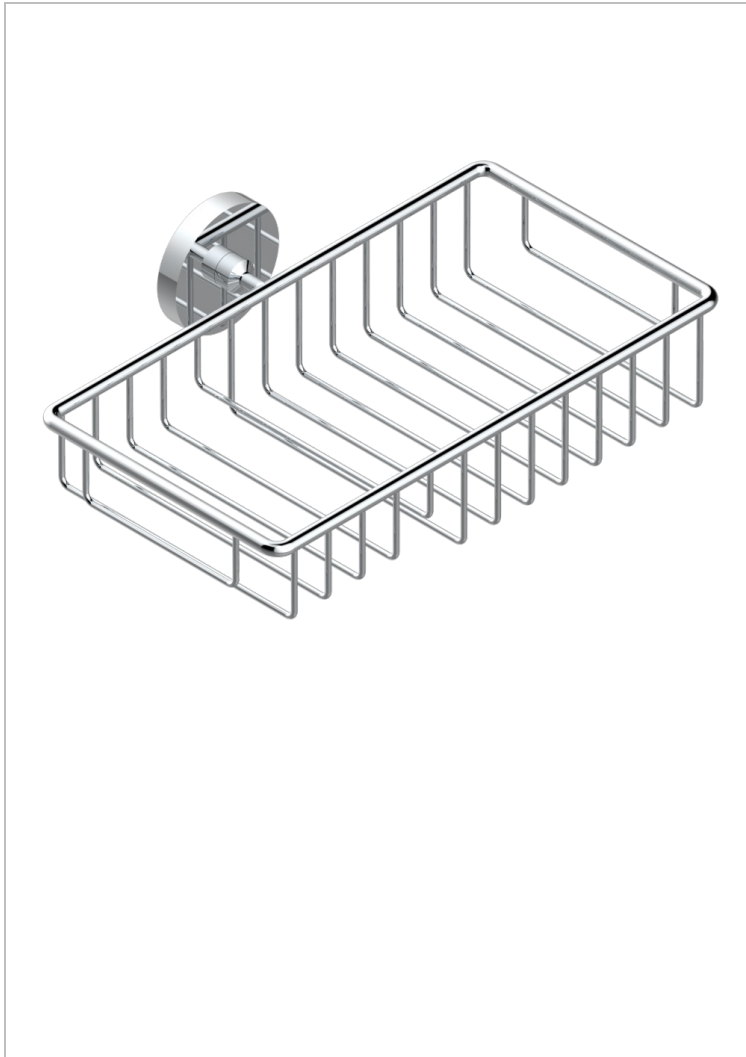

ZOOM.12

U4L-2620

Porte-savon fil et porte-éponge combinés 240x130 mm avec rosace

THG[®]
PARIS

CARACTÉRISTIQUES

- Zoom.12
- Porte-savon fil et porte-éponge combinés 240x130 mm avec rosace

FINITIONS DISPONIBLES

Bronze clair - D01
Chromé - A02
Doré brillant - F01
Doré mat - F07
Nickel brillant - B01
Nickel mat - C01

Noir mat céramique - D30
Or pâle - F30
Or pâle mat - F31
Pvd blush - H62
Pvd blush mat - H60
Pvd couleur bronze brown - F33