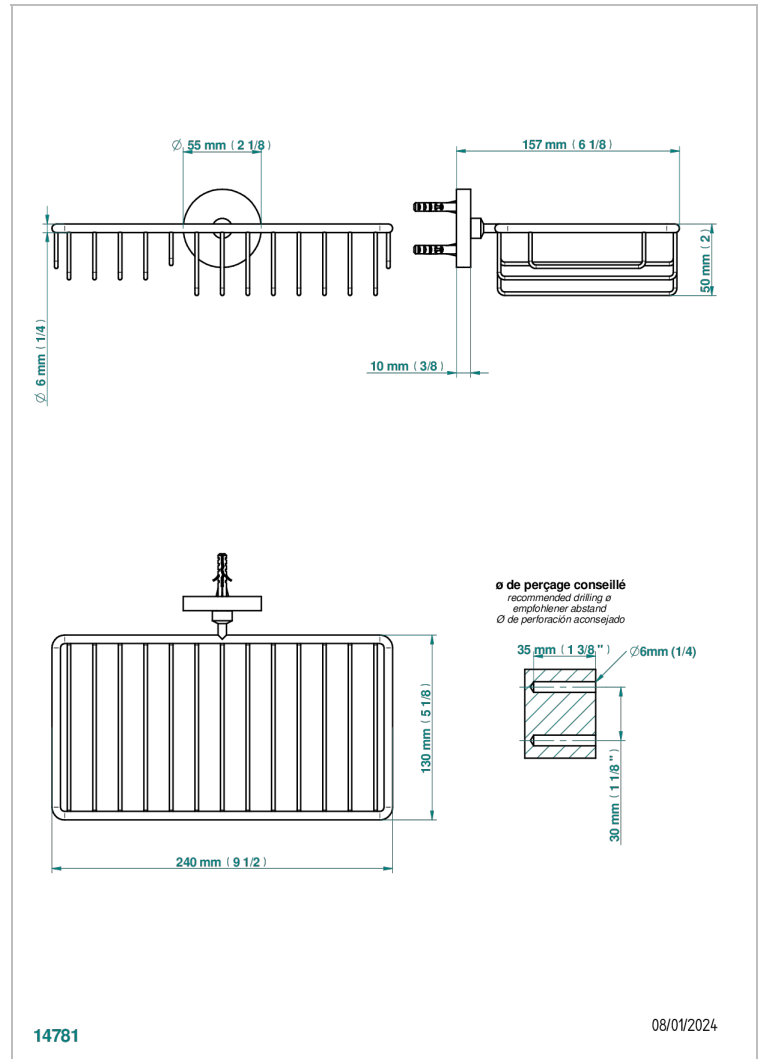

# ZOOM.12

U4L-2620

Jabonera mural para ducha con rosetón 240x130 mm

THG<sup>®</sup>  
PARIS

## CARACTERÍSTICAS

- Zoom.12
- Jabonera mural para ducha con rosetón 240x130 mm