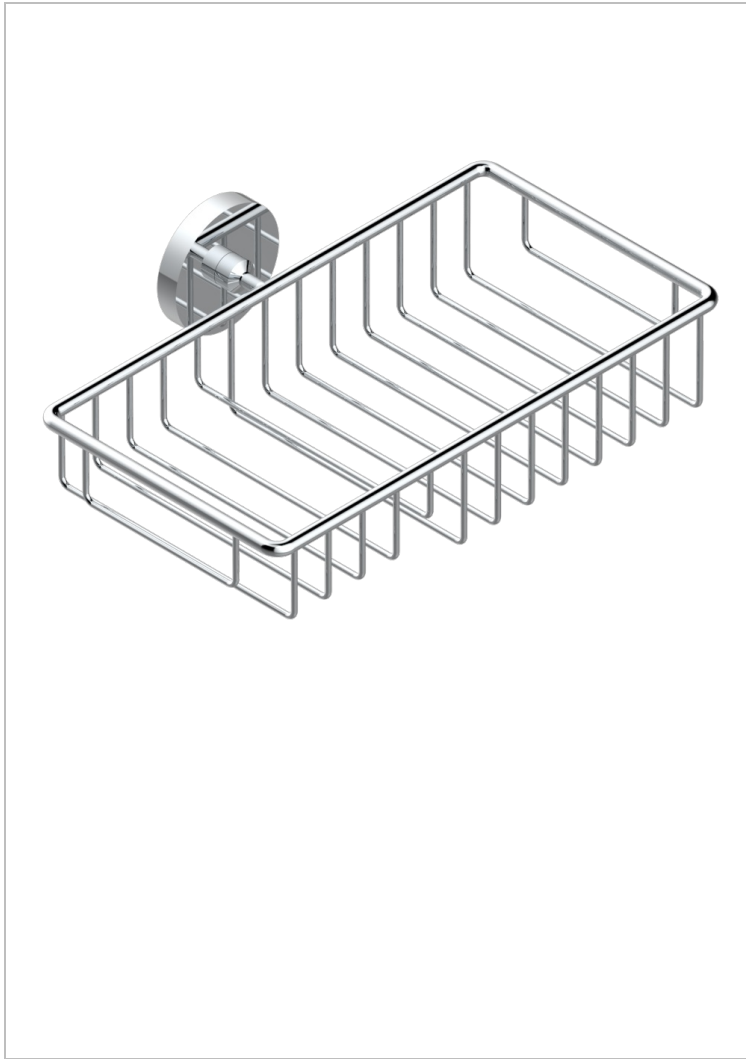

# ZOOM.12

U4L-2620

Jabonera mural para ducha con rosetón 240x130 mm

THG<sup>®</sup>  
PARIS

## CARACTERÍSTICAS

- Zoom.12
- Jabonera mural para ducha con rosetón 240x130 mm

## ACABADOS DISPONIBLES

Bronce claro - D01  
Cerámica negra mate - D30  
Cromo - A02  
Dorado - F01  
Dorado mate - F07  
Dorado pálido - F30

Dorado pálido mate (sin barniz) - F31  
Níquel - B01  
Níquel mate - C01  
Pvd blush - H62  
Pvd blush mate - H60  
Pvd color latón - H49