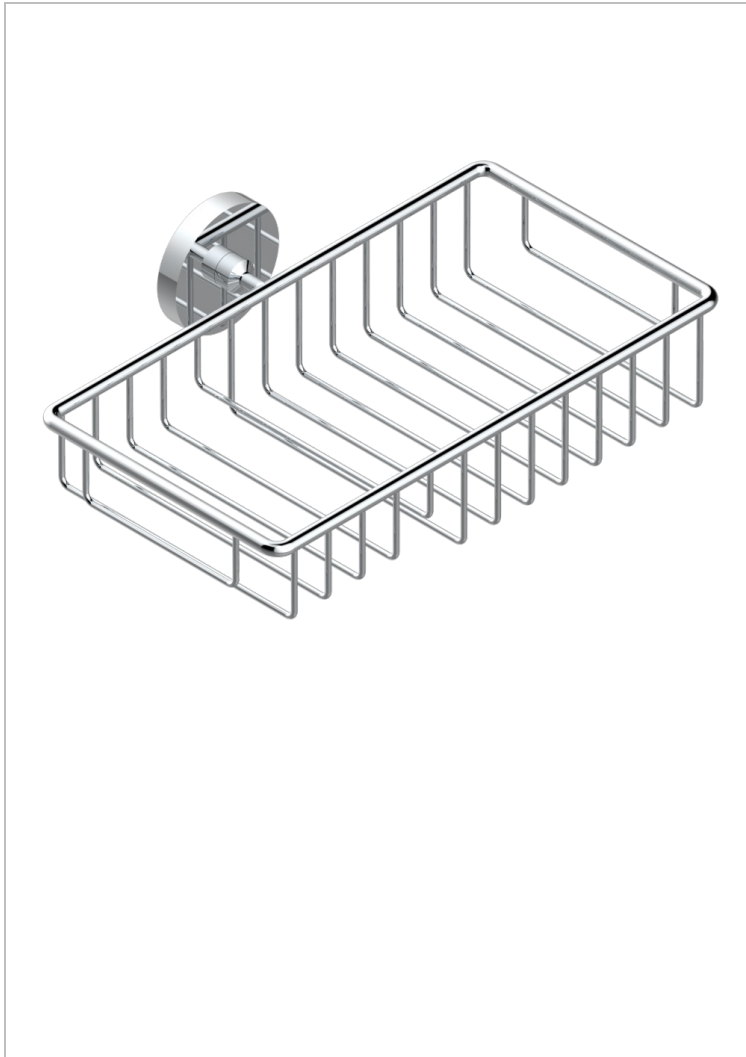

ZOOM.12

U4L-2620

Seifen- und Schwammkorb 240 x 130 mm mit Rosette

THG[®]
PARIS

EIGENSCHAFTEN

- Zoom.12
- Seifen- und Schwammkorb 240 x 130 mm mit Rosette

VERFÜGBARE OBERFLÄCHEN

Blassgold - F30
Blassgold matt unlackiert - F31
Bronze hell - D01
Chrom - A02
Gold - F01
Gold matt - F07

Mattschwarz keramik - D30
Nickel matt - C01
Pvd blush - H62
Pvd blush matt - H60
Pvd bronze braun - F33
Pvd bronze braun matt - F34

Pvd gold - H52
Pvd gold matt - H53
Pvd graphite - H64
Pvd graphite matt - H65
Pvd messing - H49
Pvd messing matt - H50