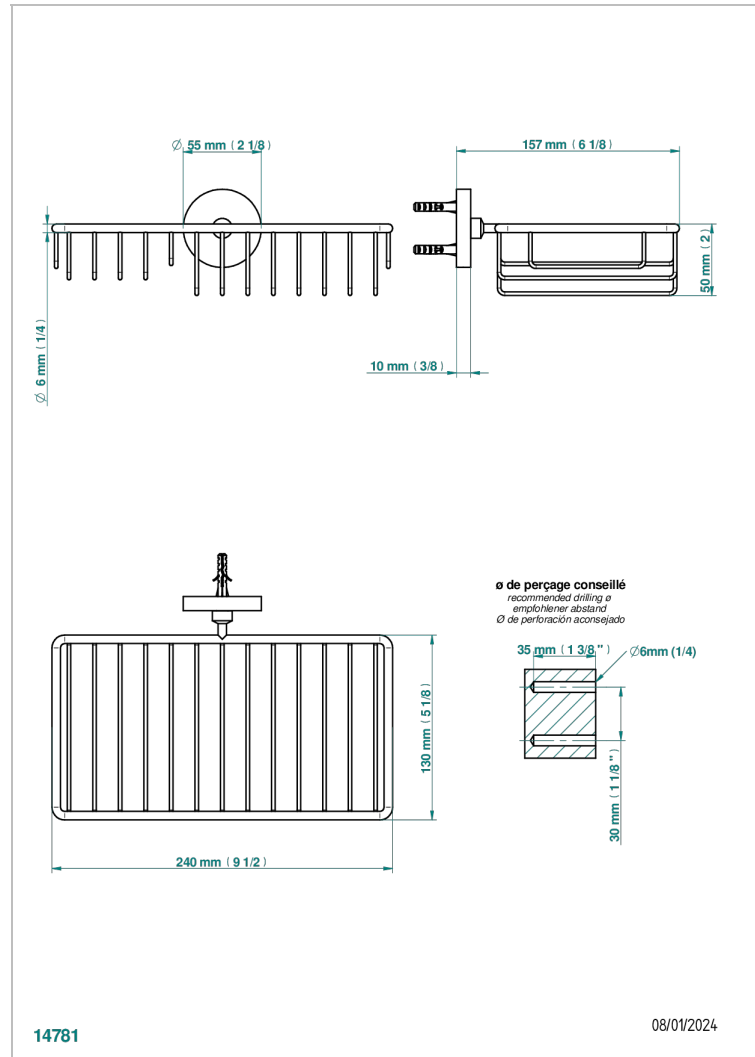

ZOOM.12

U4L-2620

Seifen- und Schwammkorb 240 x 130 mm mit Rosette

THG[®]
PARIS

EIGENSCHAFTEN

- Zoom.12
- Seifen- und Schwammkorb 240 x 130 mm mit Rosette

VERFÜGBARE OBERFLÄCHEN

Blassgold - F30
Blassgold matt unlackiert - F31
Bronze hell - D01
Chrom - A02
Gold - F01
Gold matt - F07