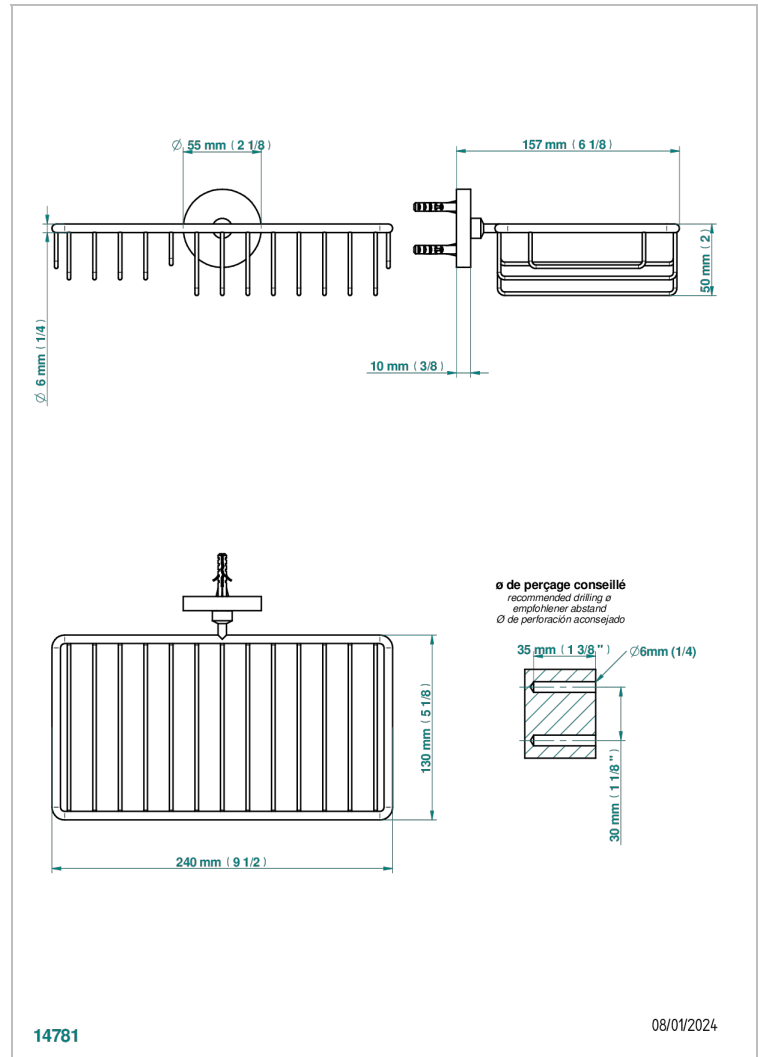

ZOOM.5

U4J-2620

Porte-savon fil et porte-éponge combinés 240x130 mm avec rosace

THG[®]
PARIS

CARACTÉRISTIQUES

- Zoom.5
- Porte-savon fil et porte-éponge combinés 240x130 mm avec rosace

FINITIONS DISPONIBLES

Bronze clair - D01
Chromé - A02
Doré brillant - F01
Doré mat - F07
Nickel brillant - B01
Nickel mat - C01

Noir mat céramique - D30
Or pâle - F30
Or pâle mat - F31
Pvd blush - H62
Pvd blush mat - H60
Pvd couleur bronze brown - F33