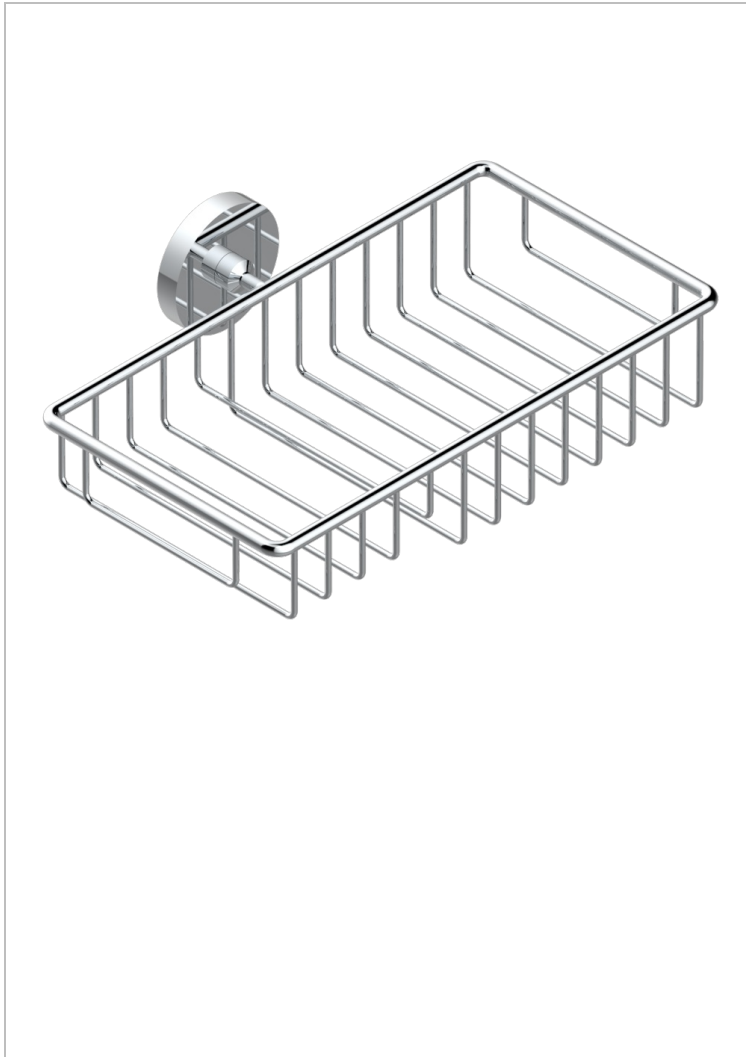

ZOOM.5

U4J-2620

Porte-savon fil et porte-éponge combinés 240x130 mm avec rosace

THG[®]
PARIS

CARACTÉRISTIQUES

- Zoom.5
- Porte-savon fil et porte-éponge combinés 240x130 mm avec rosace

FINITIONS DISPONIBLES

Bronze clair - D01
Chromé - A02
Doré brillant - F01
Doré mat - F07
Nickel brillant - B01
Nickel mat - C01

Noir mat céramique - D30
Or pâle - F30
Or pâle mat - F31
Pvd blush - H62
Pvd blush mat - H60
Pvd couleur bronze brown - F33