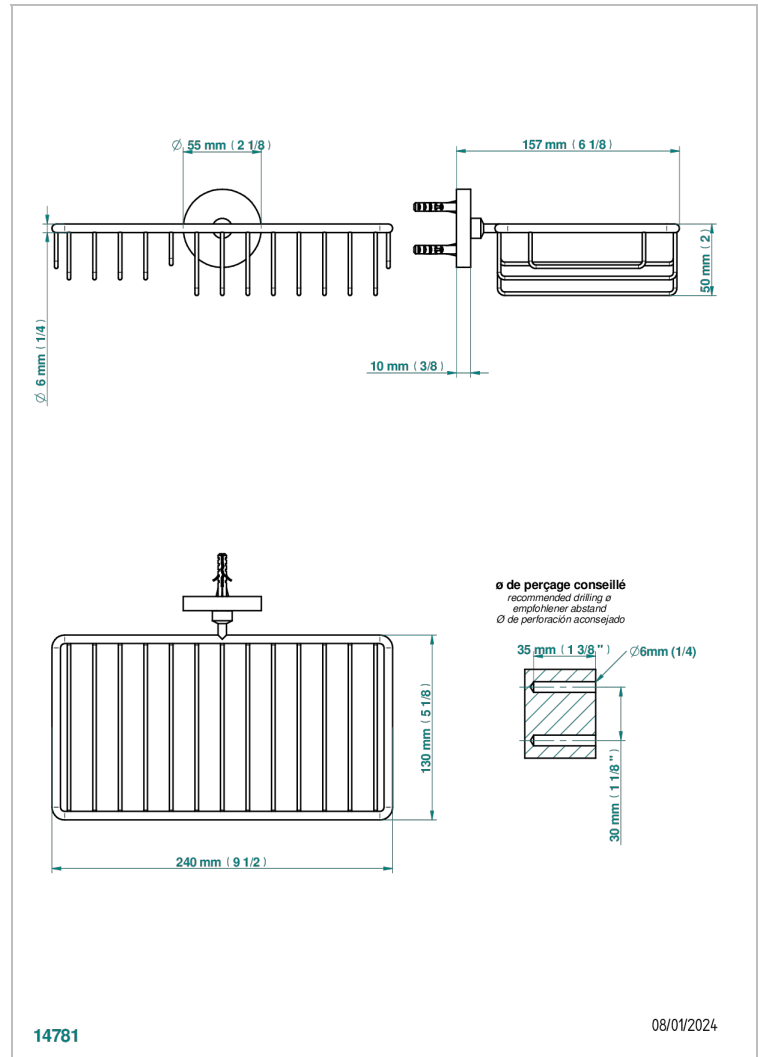

ZOOM.5

U4J-2620

Jabonera mural para ducha con rosetón 240x130 mm

THG[®]
PARIS

CARACTERÍSTICAS

- Zoom.5
- Jabonera mural para ducha con rosetón 240x130 mm

ACABADOS DISPONIBLES

Bronce claro - D01
Cerámica negra mate - D30
Cromo - A02
Dorado - F01
Dorado mate - F07
Dorado pálido - F30