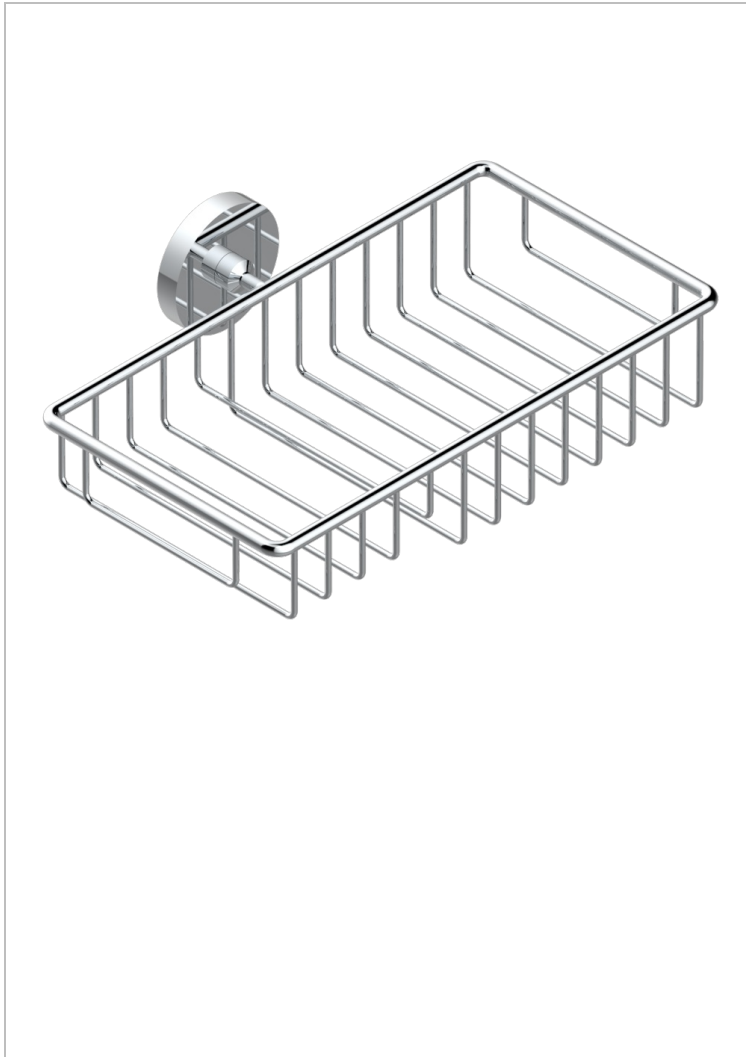

ZOOM.5

U4J-2620

Jabonera mural para ducha con rosetón 240x130 mm

THG[®]
PARIS

CARACTERÍSTICAS

- Zoom.5
- Jabonera mural para ducha con rosetón 240x130 mm

ACABADOS DISPONIBLES

Bronce claro - D01
Cerámica negra mate - D30
Cromo - A02
Dorado - F01
Dorado mate - F07
Dorado pálido - F30

Dorado pálido mate (sin barniz) - F31
Níquel - B01
Níquel mate - C01
Pvd blush - H62
Pvd blush mate - H60
Pvd color latón - H49

Pvd color latón mate - H50
Pvd color níquel - H55
Pvd color níquel mate - H56
Pvd color oro - H52
Pvd color oro mate - H53
Pvd grafito - H64