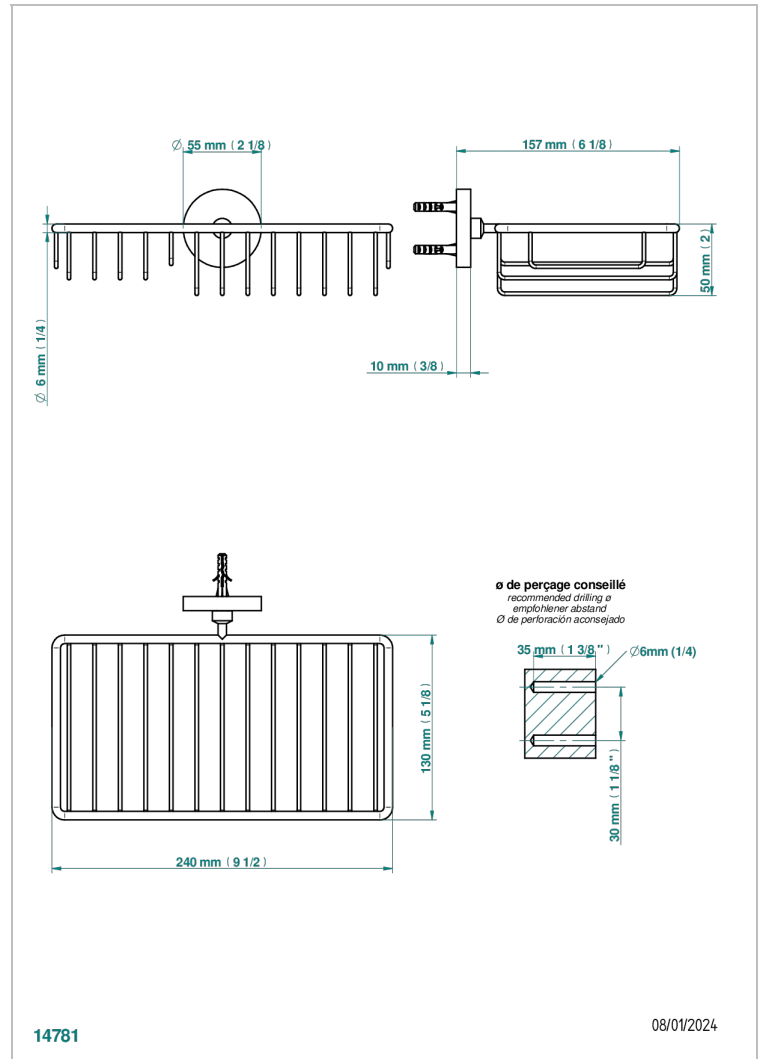

ZOOM.5

U4J-2620

Porte-savon fil et porte-éponge combinés 240x130 mm avec rosace

THG[®]
PARIS

CARACTÉRISTIQUES

- Zoom.5
- Porte-savon fil et porte-éponge combinés 240x130 mm avec rosace

FINITIONS DISPONIBLES

Bronze clair - D01
Chromé - A02
Doré brillant - F01
Doré mat - F07
Nickel brillant - B01
Nickel mat - C01

Noir mat céramique - D30
Or pâle - F30
Or pâle mat - F31
Pvd blush - H62
Pvd blush mat - H60
Pvd couleur bronze brown - F33