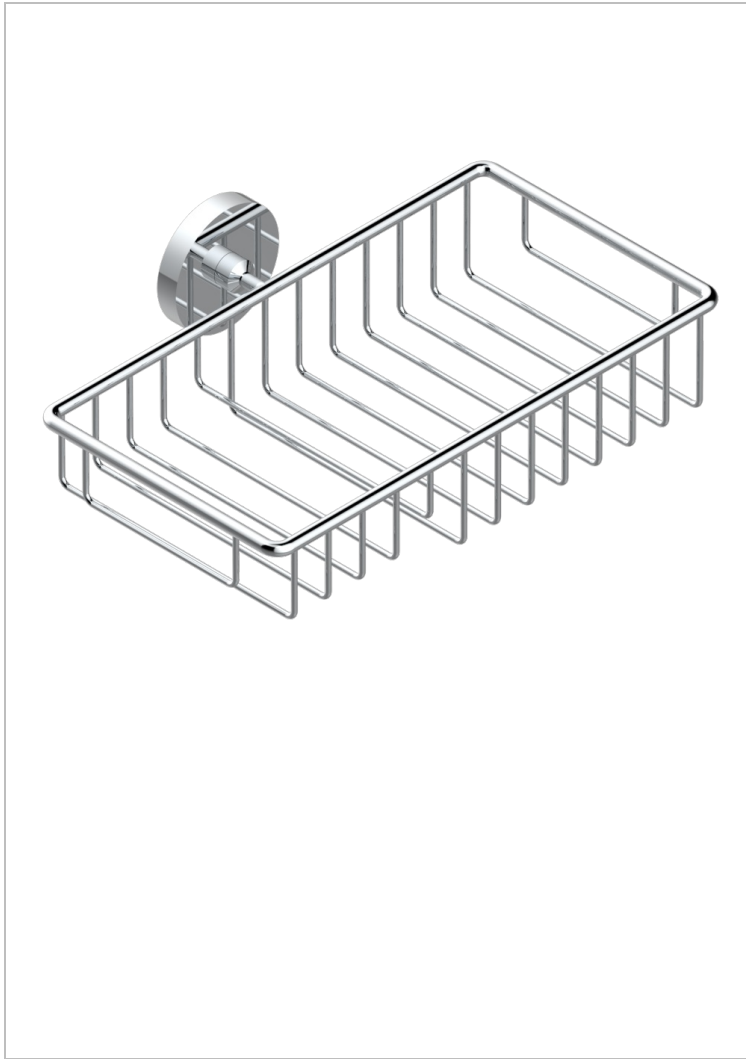

ZOOM.5

U4J-2620

Porte-savon fil et porte-éponge combinés 240x130 mm avec rosace

THG[®]
PARIS

CARACTÉRISTIQUES

- Zoom.5
- Porte-savon fil et porte-éponge combinés 240x130 mm avec rosace

FINITIONS DISPONIBLES

Bronze clair - D01
Chromé - A02
Doré brillant - F01
Doré mat - F07
Nickel brillant - B01
Nickel mat - C01

Noir mat céramique - D30
Or pâle - F30
Or pâle mat - F31
Pvd blush - H62
Pvd blush mat - H60
Pvd couleur bronze brown - F33