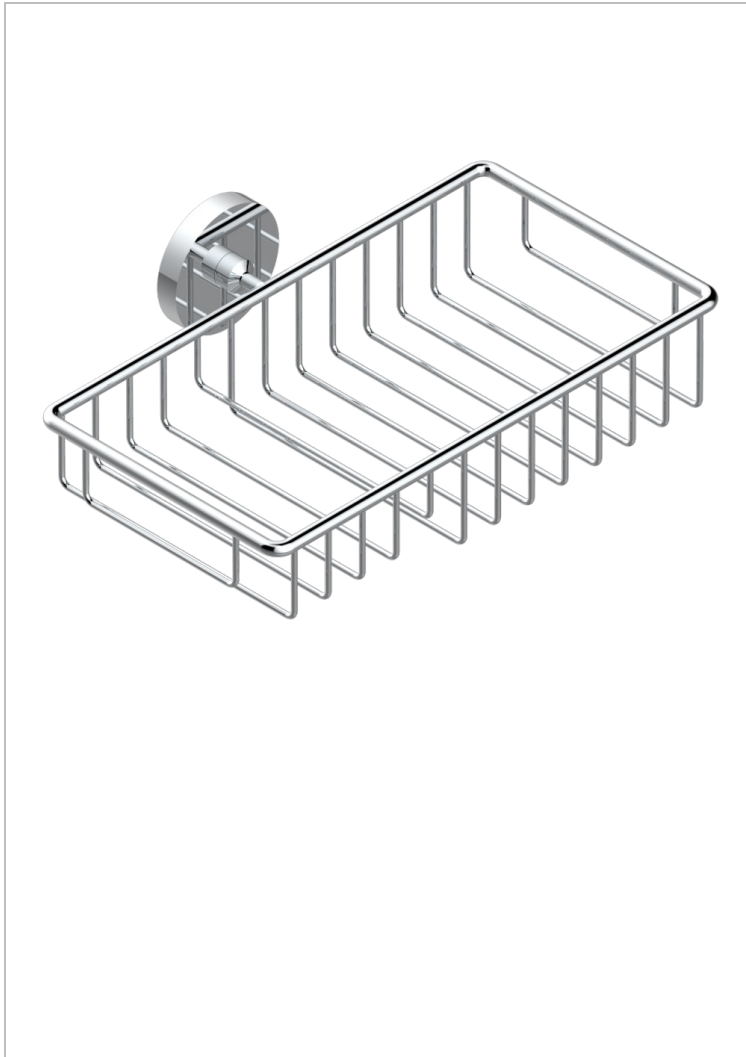

# ZOOM.5

U4J-2620

Jabonera mural para ducha con rosetón 240x130 mm

THG<sup>®</sup>  
PARIS

## CARACTERÍSTICAS

- Zoom.5
- Jabonera mural para ducha con rosetón 240x130 mm

## ACABADOS DISPONIBLES

Bronce claro - D01  
Cerámica negra mate - D30  
Cromo - A02  
Dorado - F01  
Dorado mate - F07  
Dorado pálido - F30

Dorado pálido mate (sin barniz) - F31  
Níquel - B01  
Níquel mate - C01  
Pvd blush - H62  
Pvd blush mate - H60  
Pvd color latón - H49