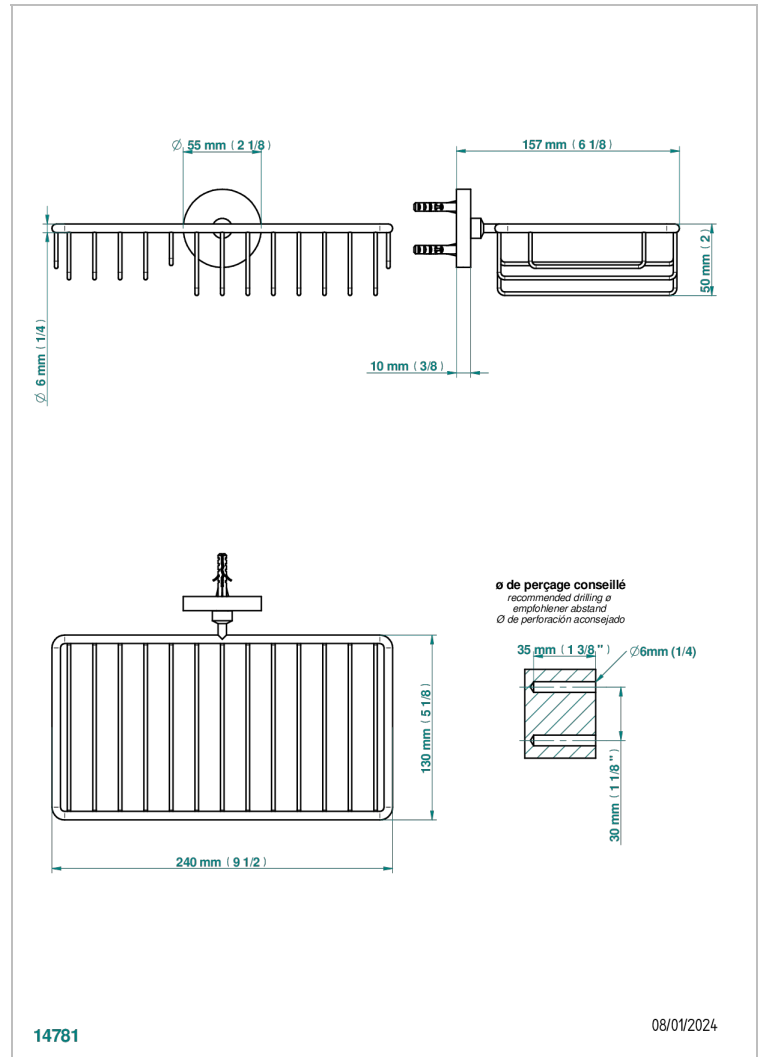

# ZOOM.5

U4J-2620

Jabonera mural para ducha con rosetón 240x130 mm

THG<sup>®</sup>  
PARIS

## CARACTERÍSTICAS

- Zoom.5
- Jabonera mural para ducha con rosetón 240x130 mm