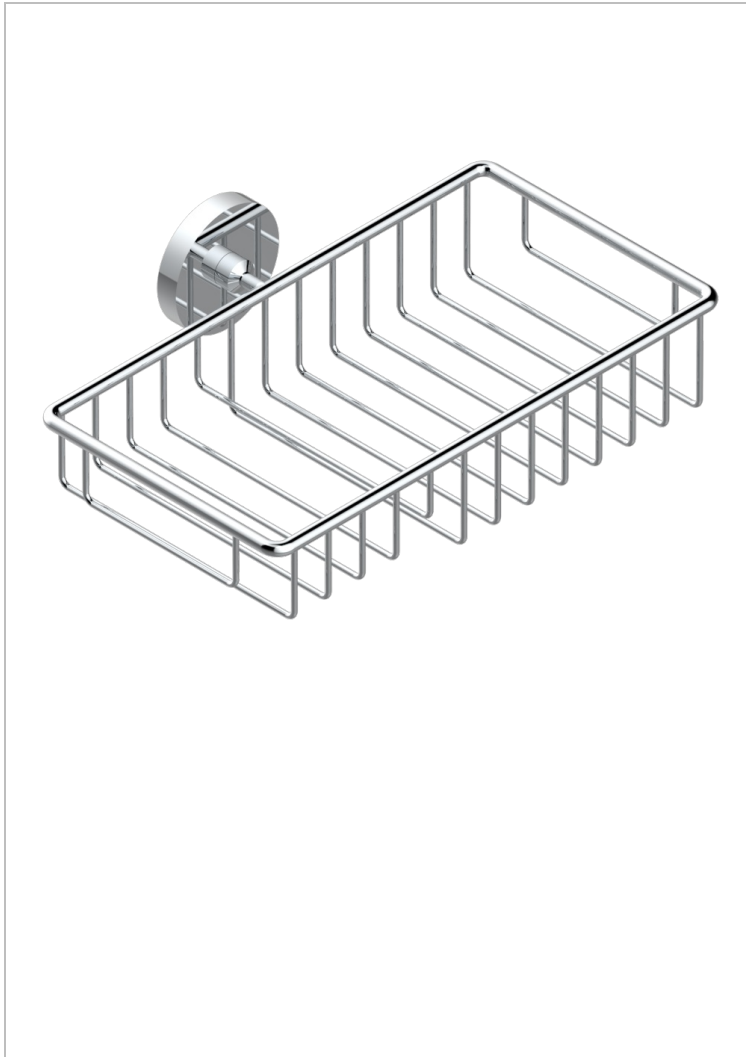

LE 11 CON MANETAS

U2B-2620

Jabonera mural para ducha con rosetón 240x130 mm

THG[®]
PARIS

CARACTERÍSTICAS

- Le 11 con manetas
- Jabonera mural para ducha con rosetón 240x130 mm

ACABADOS DISPONIBLES

Bronce claro - D01
Cerámica negra mate - D30
Cobre viejo mate - H07
Cromo - A02
Cromo / dorado - G02
Cromo mate - C02

Dorado - F01
Dorado mate - F07
Dorado pálido - F30
Dorado pálido mate (sin barniz) - F31
Níquel - B01
Níquel mate - C01

Níquel viejo - H28
Pvd blush - H62
Pvd blush mate - H60
Pvd color latón - H49
Pvd color latón mate - H50
Pvd color níquel - H55