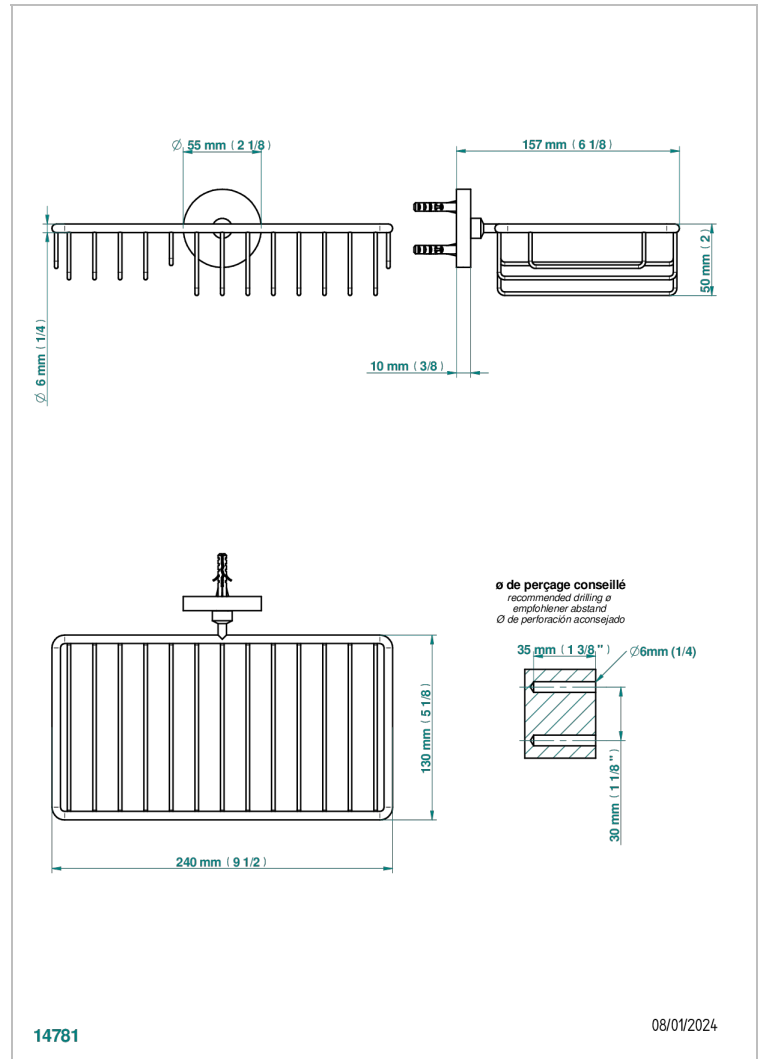

LE 11 CON MANETAS

U2B-2620

Jabonera mural para ducha con rosetón 240x130 mm

THG[®]
PARIS

CARACTERÍSTICAS

- Le 11 con manetas
- Jabonera mural para ducha con rosetón 240x130 mm

ACABADOS DISPONIBLES

Bronce claro - D01
Cerámica negra mate - D30
Cobre viejo mate - H07
Cromo - A02
Cromo / dorado - G02
Cromo mate - C02