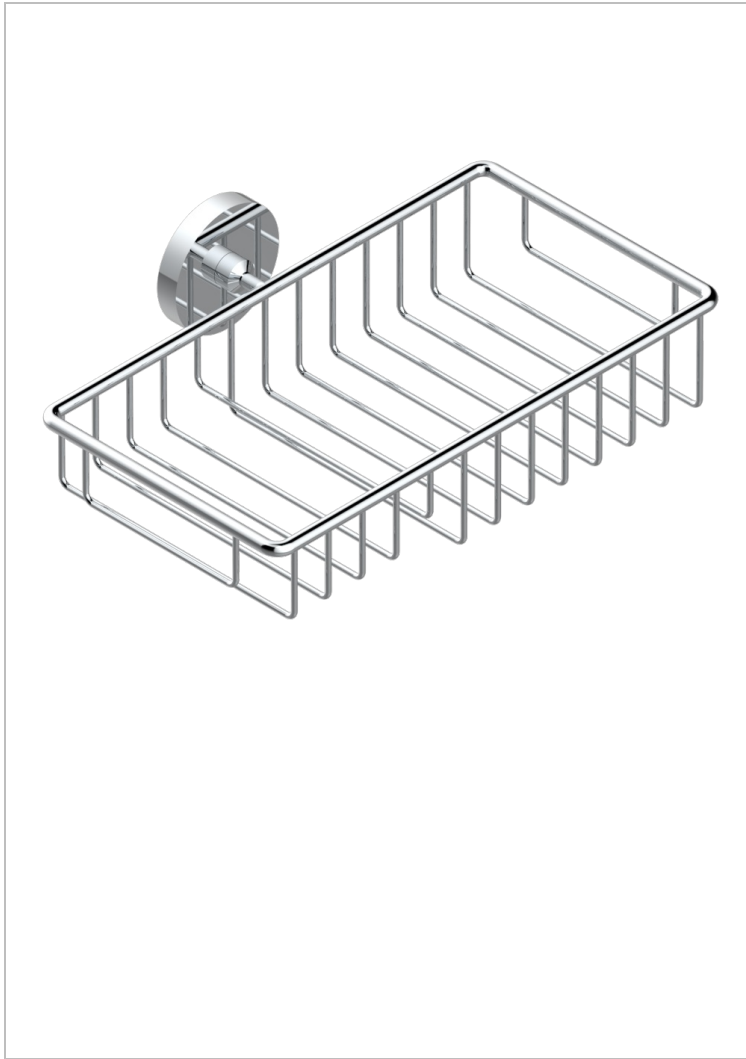

# LE 11 CON MANETAS

U2B-2620

Jabonera mural para ducha con rosetón 240x130 mm

THG<sup>®</sup>  
PARIS

14781

08/01/2024

## CARACTERÍSTICAS

- Le 11 con manetas
- Jabonera mural para ducha con rosetón 240x130 mm

## ACABADOS DISPONIBLES

Bronce claro - D01  
Cerámica negra mate - D30  
Cobre viejo mate - H07  
Cromo - A02  
Cromo / dorado - G02  
Cromo mate - C02

Dorado - F01  
Dorado mate - F07  
Dorado pálido - F30  
Dorado pálido mate (sin barniz) - F31  
Níquel - B01  
Níquel mate - C01