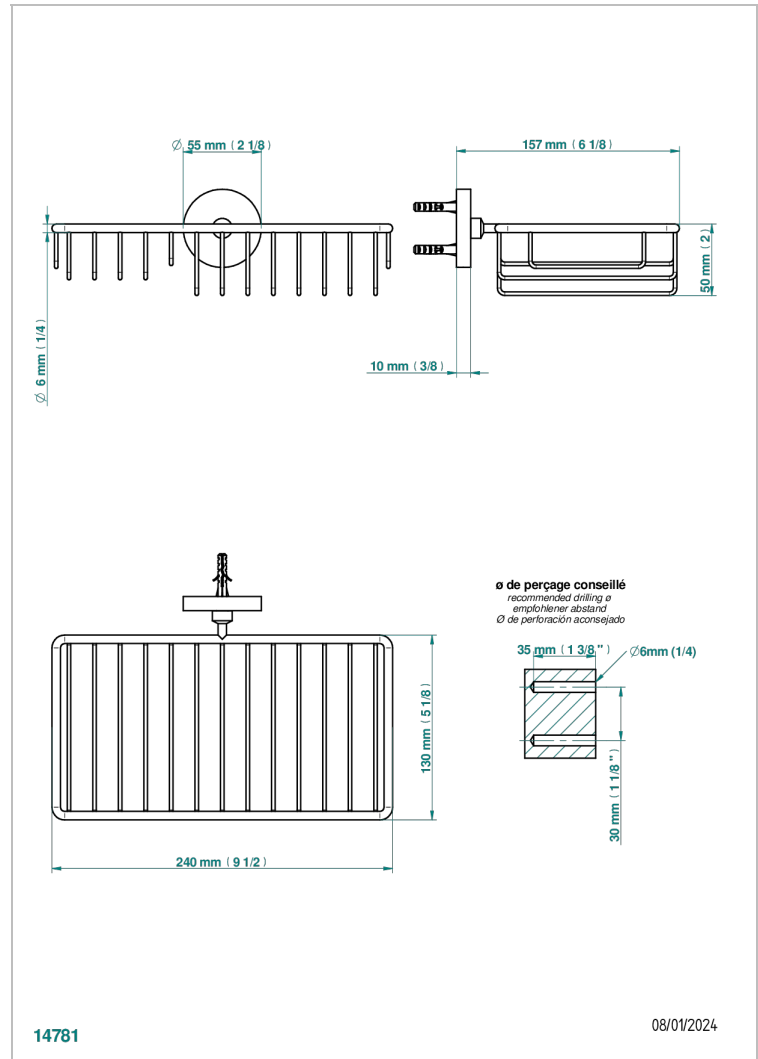

# LE 11 CON MANETAS

U2B-2620

Jabonera mural para ducha con rosetón 240x130 mm

THG<sup>®</sup>  
PARIS

14781

08/01/2024

## CARACTERÍSTICAS

- Le 11 con manetas
- Jabonera mural para ducha con rosetón 240x130 mm