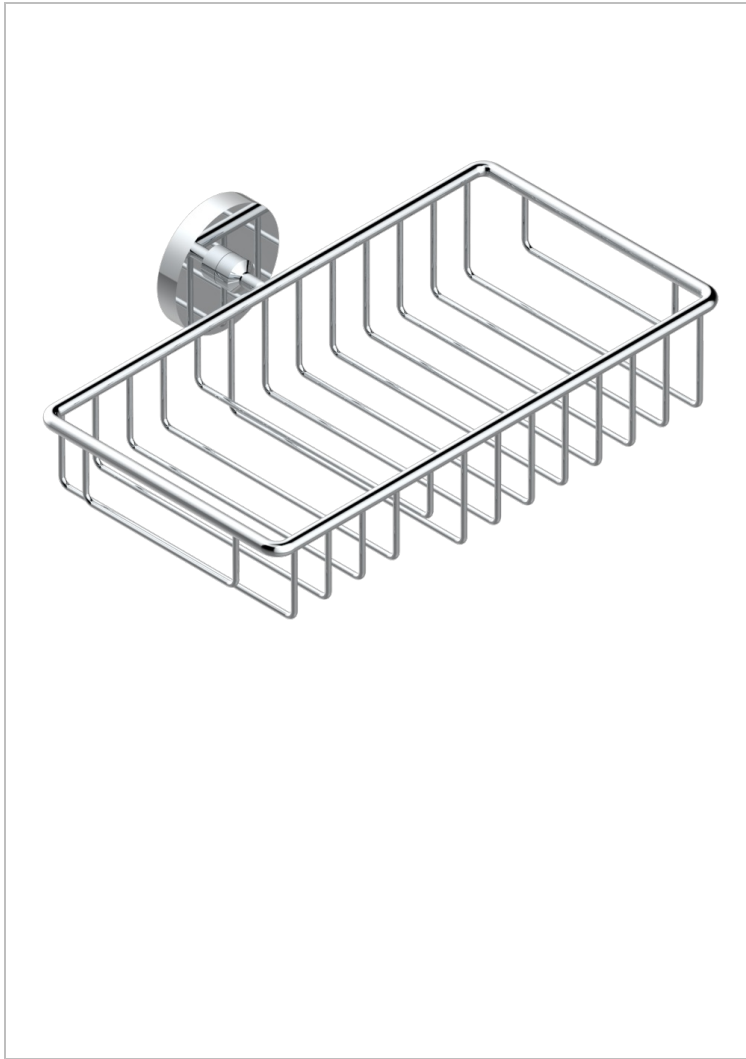

# LE 11

U2A-2620

Jabonera mural para ducha con rosetón 240x130 mm

THG<sup>®</sup>  
PARIS

## CARACTERÍSTICAS

- Le 11
- Jabonera mural para ducha con rosetón 240x130 mm

## ACABADOS DISPONIBLES

Bronce claro - D01  
Cerámica negra mate - D30  
Cobre viejo mate - H07  
Cromo - A02  
Cromo / dorado - G02  
Cromo mate - C02

Dorado - F01  
Dorado mate - F07  
Dorado pálido - F30  
Dorado pálido mate (sin barniz) - F31  
Níquel - B01  
Níquel mate - C01