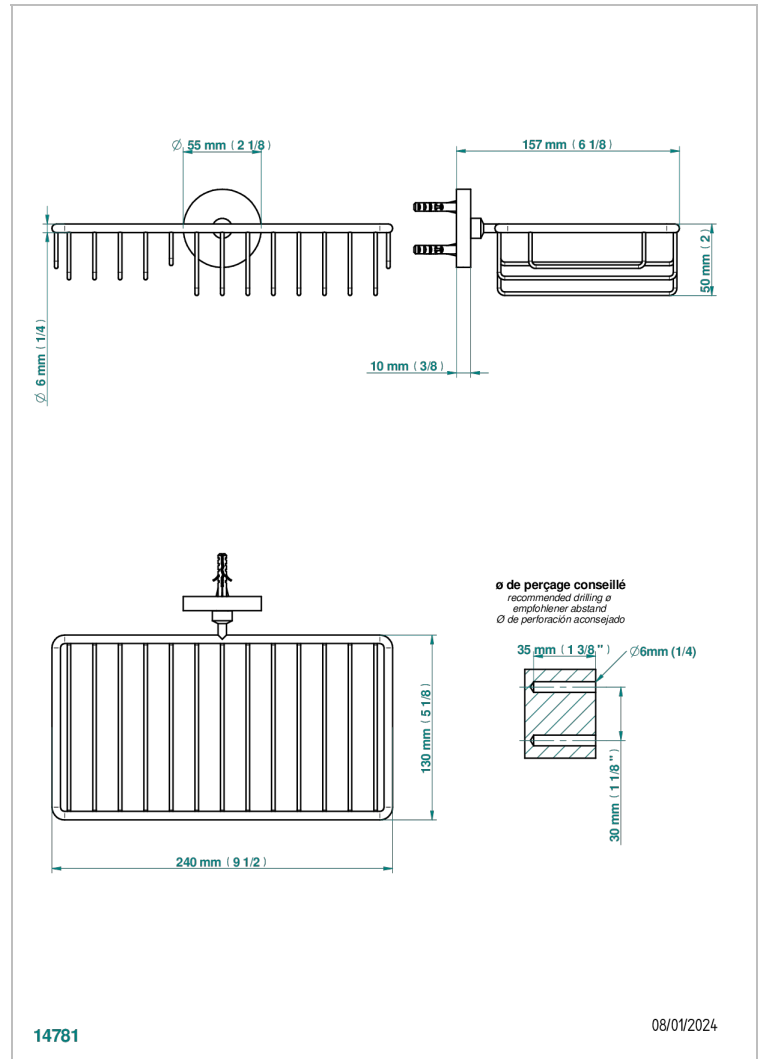

# LE 11

U2A-2620

Jabonera mural para ducha con rosetón 240x130 mm

THG<sup>®</sup>  
PARIS

## CARACTERÍSTICAS

- Le 11
- Jabonera mural para ducha con rosetón 240x130 mm