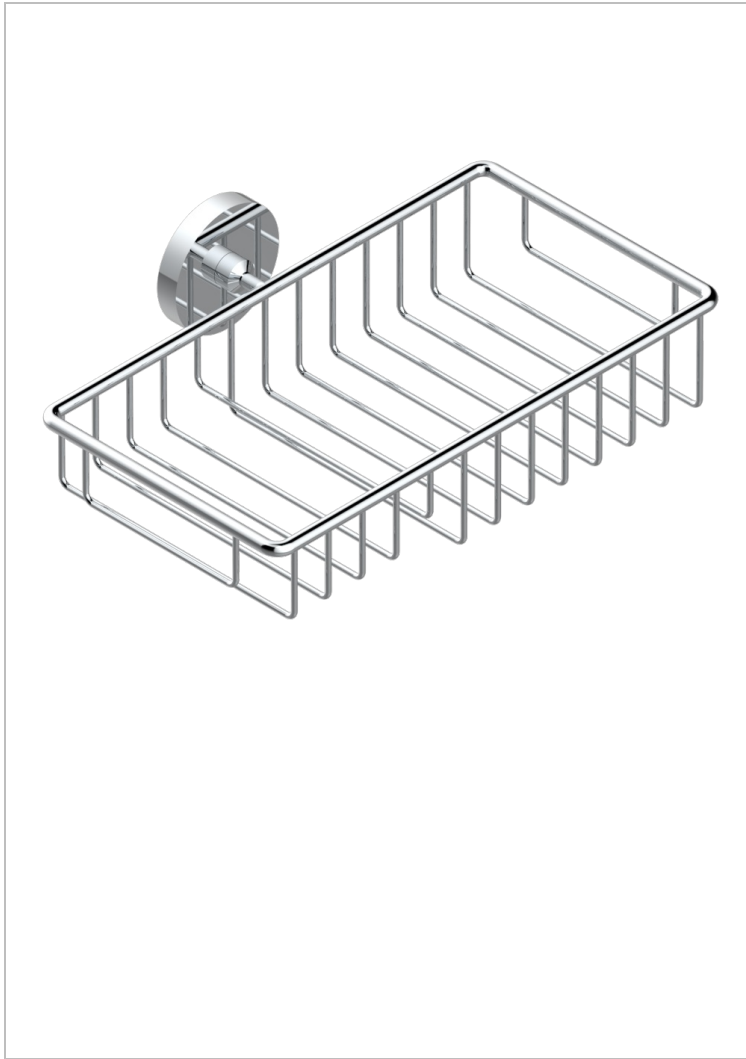

LE 11

U2A-2620

Jabonera mural para ducha con rosetón 240x130 mm

THG[®]
PARIS

CARACTERÍSTICAS

- Le 11
- Jabonera mural para ducha con rosetón 240x130 mm

ACABADOS DISPONIBLES

Bronce claro - D01
Cerámica negra mate - D30
Cobre viejo mate - H07
Cromo - A02
Cromo / dorado - G02
Cromo mate - C02

Dorado - F01
Dorado mate - F07
Dorado pálido - F30
Dorado pálido mate (sin barniz) - F31
Níquel - B01
Níquel mate - C01

Níquel viejo - H28
Pvd blush - H62
Pvd blush mate - H60
Pvd color latón - H49
Pvd color latón mate - H50
Pvd color níquel - H55