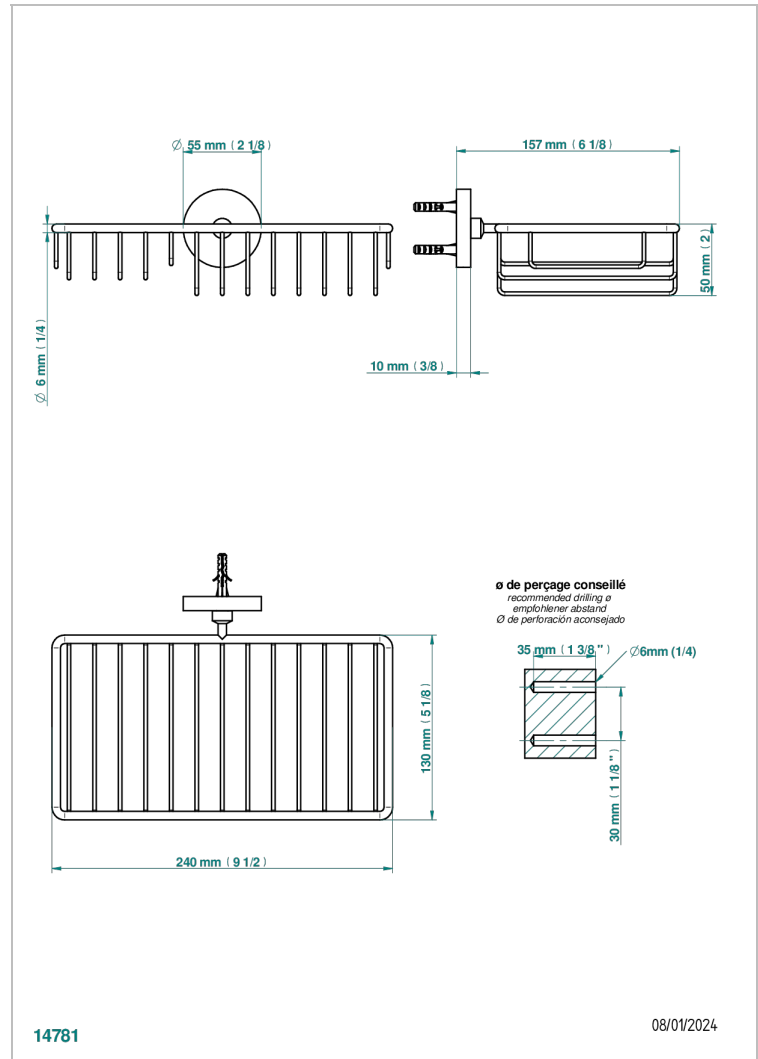

LE 11

U2A-2620

Jabonera mural para ducha con rosetón 240x130 mm

THG[®]
PARIS

CARACTERÍSTICAS

- Le 11
- Jabonera mural para ducha con rosetón 240x130 mm

ACABADOS DISPONIBLES

Bronce claro - D01
Cerámica negra mate - D30
Cobre viejo mate - H07
Cromo - A02
Cromo / dorado - G02
Cromo mate - C02