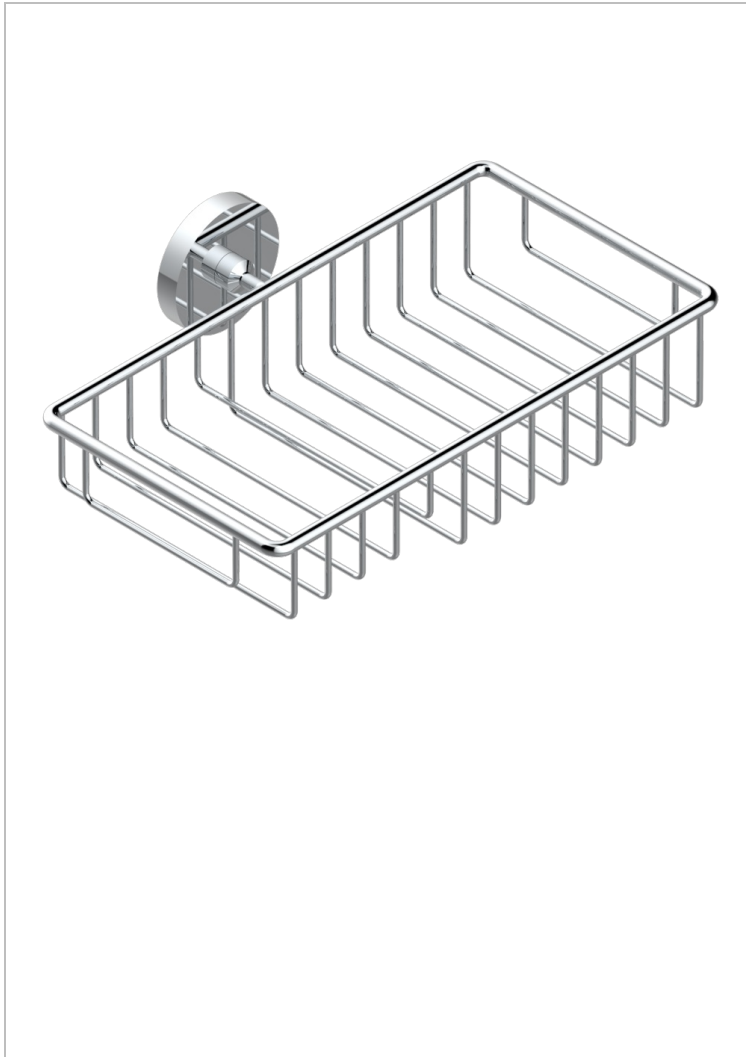

SYSTEM METAL LISSE A MANETTES

G9B-2620

Porte-savon fil et porte-éponge combinés 240x130 mm avec rosace

THG[®]
PARIS

CARACTÉRISTIQUES

- System Métal lisse à manettes
- Porte-savon fil et porte-éponge combinés 240x130 mm avec rosace

FINITIONS DISPONIBLES

Bronze clair - D01
Chromé - A02
Chromé insert doré - GA1
Chromé mat - C02
Doré brillant - F01
Doré mat - F07

Nickel brillant - B01
Nickel mat - C01
Noir mat céramique - D30
Or pâle - F30
Or pâle mat - F31
Pvd blush - H62