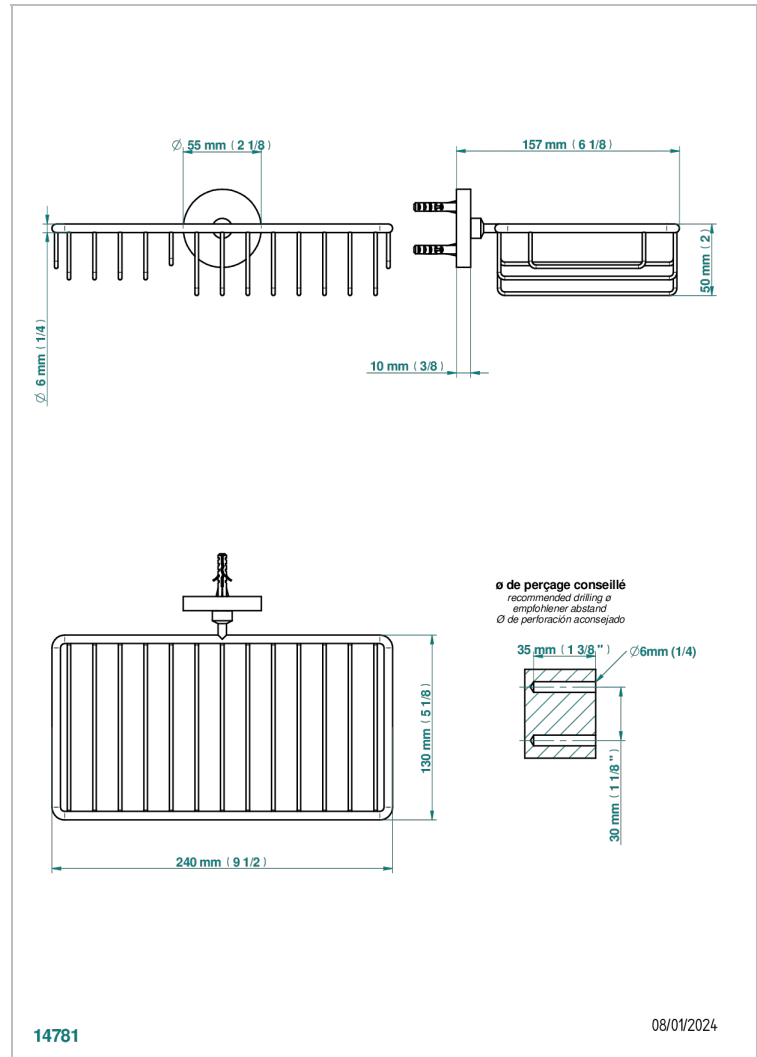

SYSTEM METAL LISSE A MANETTES

G9B-2620

Porte-savon fil et porte-éponge combinés 240x130 mm avec rosace

THG[®]
PARIS

CARACTÉRISTIQUES

- System Métal lisse à manettes
- Porte-savon fil et porte-éponge combinés 240x130 mm avec rosace