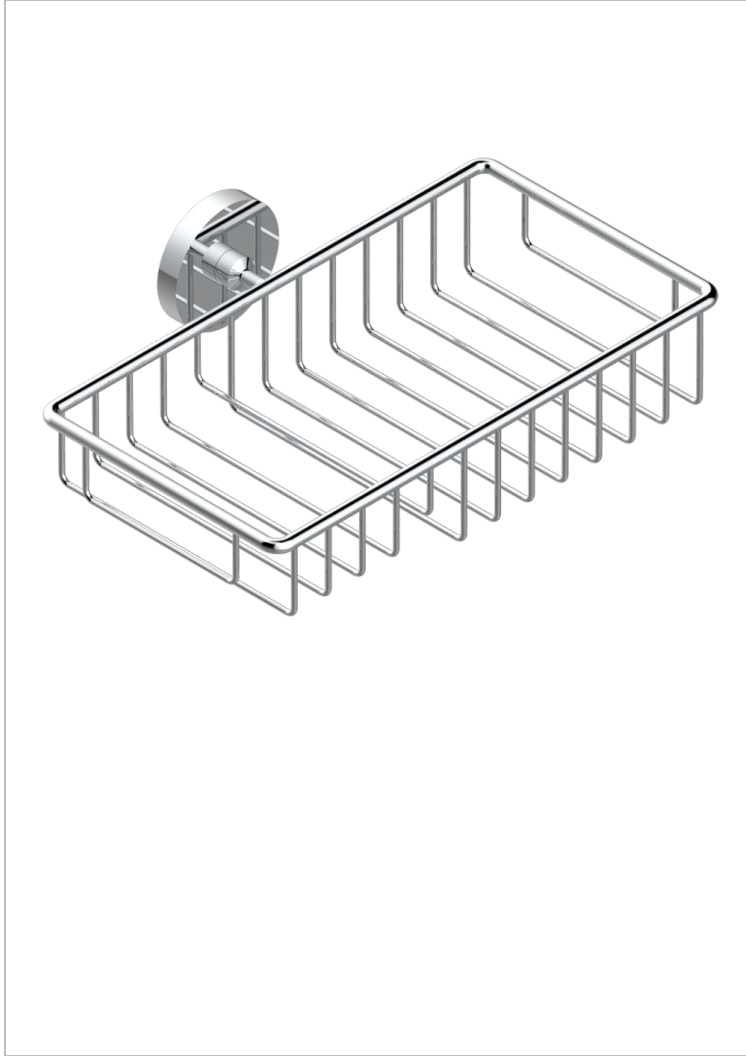

SYSTEM SMOOTH METAL WITH LEVER

G9B-2620

Jabonera mural para ducha con rosetón 240x130 mm

THG[®]
PARIS

14781

08/01/2024

CARACTERÍSTICAS

- System Smooth Metal with lever
- Jabonera mural para ducha con rosetón 240x130 mm

ACABADOS DISPONIBLES

Bronce claro - D01
Cerámica negra mate - D30
Cobre viejo mate - H07
Cromo - A02
Cromo mate - C02
Dorado - F01

Dorado mate - F07
Dorado pálido - F30
Dorado pálido mate (sin barniz) - F31
Níquel - B01
Níquel mate - C01
Níquel viejo - H28