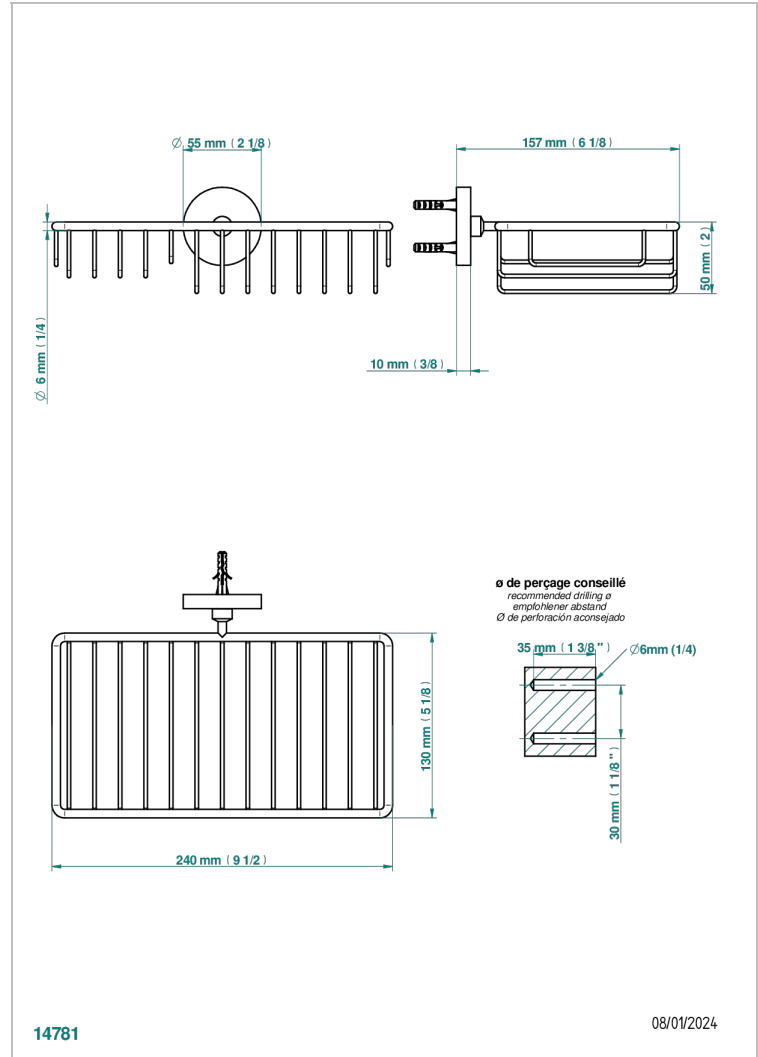

SYSTEM SMOOTH METAL WITH LEVER

G9B-2620

Jabonera mural para ducha con rosetón 240x130 mm

THG[®]
PARIS

14781

08/01/2024

CARACTERÍSTICAS

- System Smooth Metal with lever
- Jabonera mural para ducha con rosetón 240x130 mm