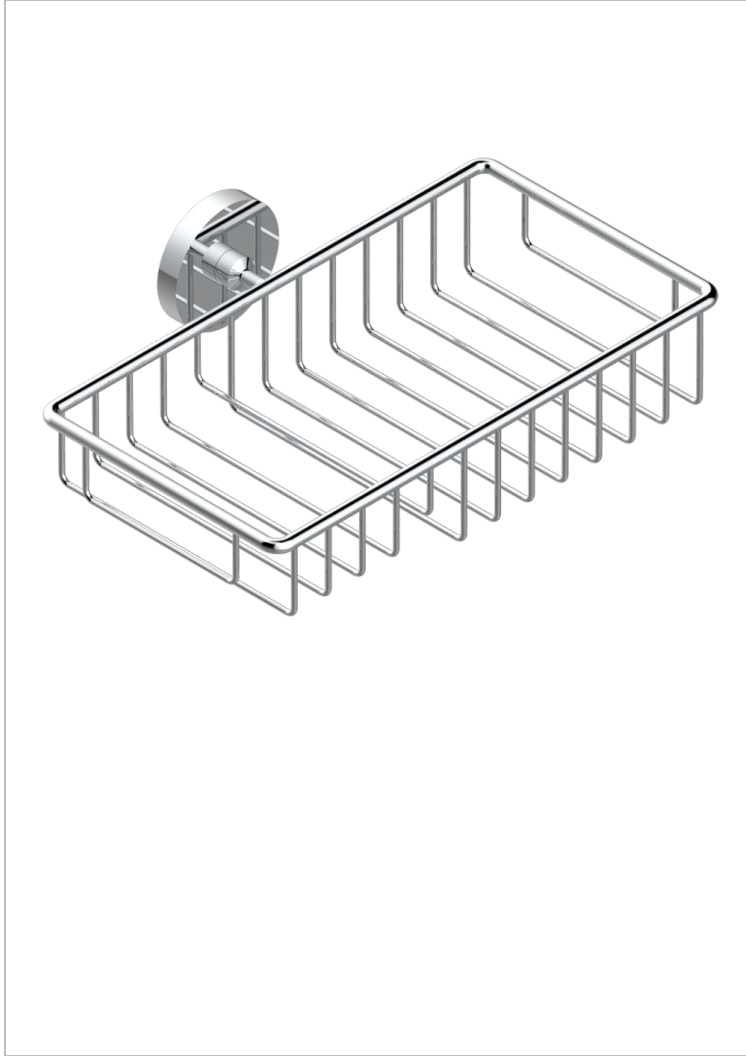

# SYSTEM METAL LISSE

G9A-2620

Porte-savon fil et porte-éponge combinés 240x130 mm avec rosace

THG<sup>®</sup>  
PARIS

## CARACTÉRISTIQUES

- System Métal lisse
- Porte-savon fil et porte-éponge combinés 240x130 mm avec rosace

## FINITIONS DISPONIBLES

Bronze clair - D01  
Chromé - A02  
Chromé insert doré - GA1  
Chromé mat - C02  
Doré brillant - F01  
Doré mat - F07

Nickel brillant - B01  
Nickel mat - C01  
Noir mat céramique - D30  
Or pâle - F30  
Or pâle mat - F31  
Pvd blush - H62