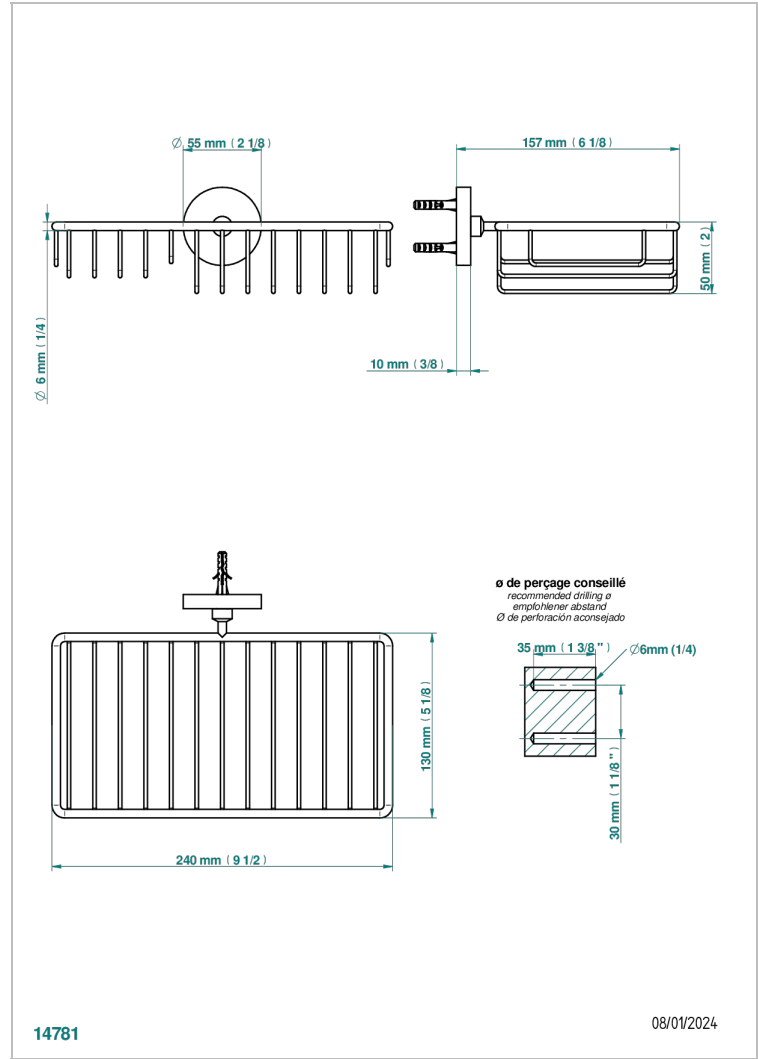

# SYSTEM METAL LISSE

G9A-2620

Porte-savon fil et porte-éponge combinés 240x130 mm avec rosace

THG<sup>®</sup>  
PARIS

## CARACTÉRISTIQUES

- System Métal lisse
- Porte-savon fil et porte-éponge combinés 240x130 mm avec rosace