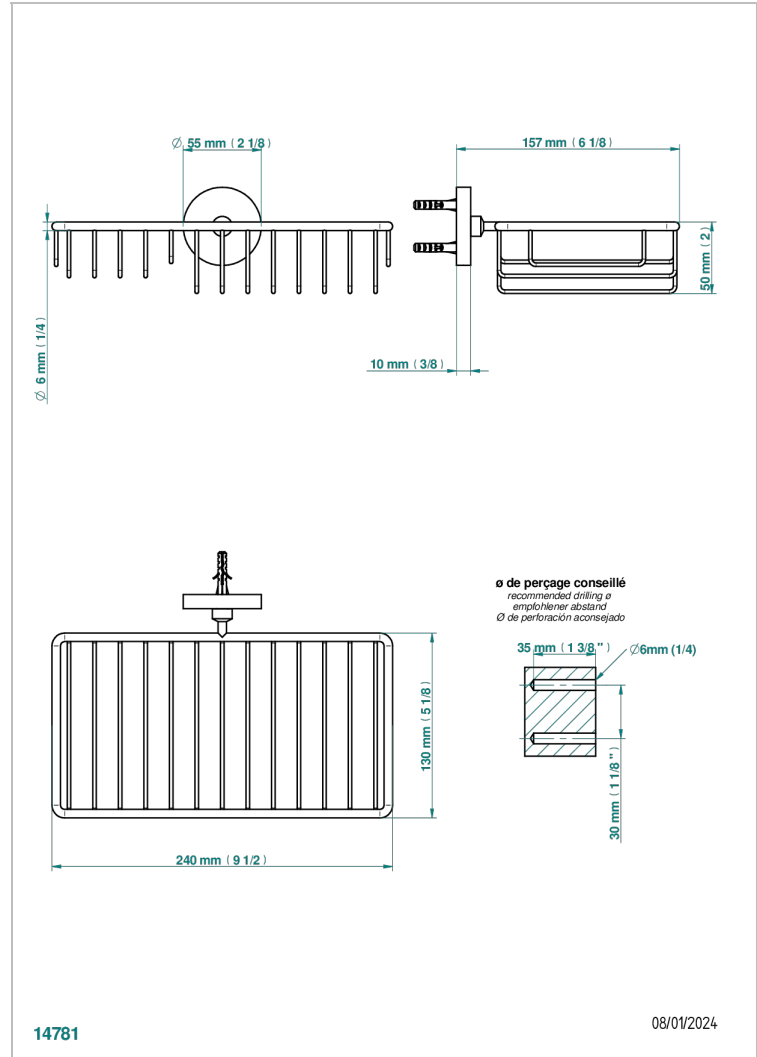

SYSTEM SMOOTH METAL

G9A-2620

Jabonera mural para ducha con rosetón 240x130 mm

THG[®]
PARIS

14781

08/01/2024

CARACTERÍSTICAS

- System Smooth Metal
- Jabonera mural para ducha con rosetón 240x130 mm