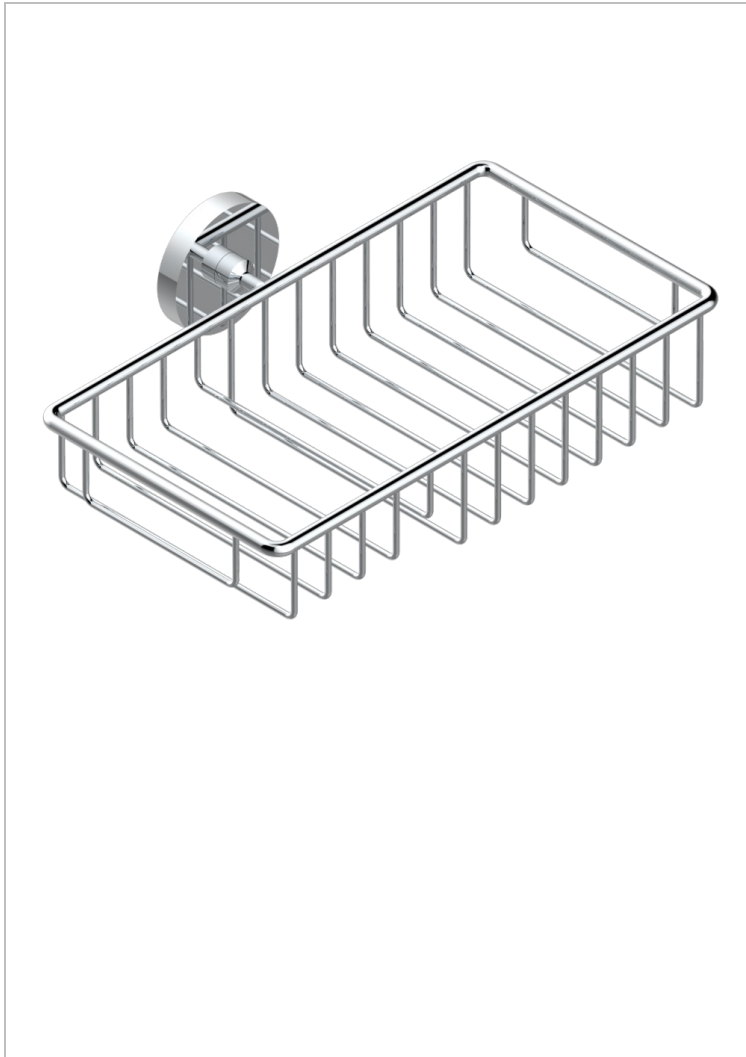

SYSTEM SMOOTH METAL

G9A-2620

Jabonera mural para ducha con rosetón 240x130 mm

THG[®]
PARIS

14781

08/01/2024

CARACTERÍSTICAS

- System Smooth Metal
- Jabonera mural para ducha con rosetón 240x130 mm

ACABADOS DISPONIBLES

Bronce claro - D01
Cerámica negra mate - D30
Cobre viejo mate - H07
Cromo - A02
Cromo mate - C02
Dorado - F01

Dorado mate - F07
Dorado pálido - F30
Dorado pálido mate (sin barniz) - F31
Níquel - B01
Níquel mate - C01
Níquel viejo - H28