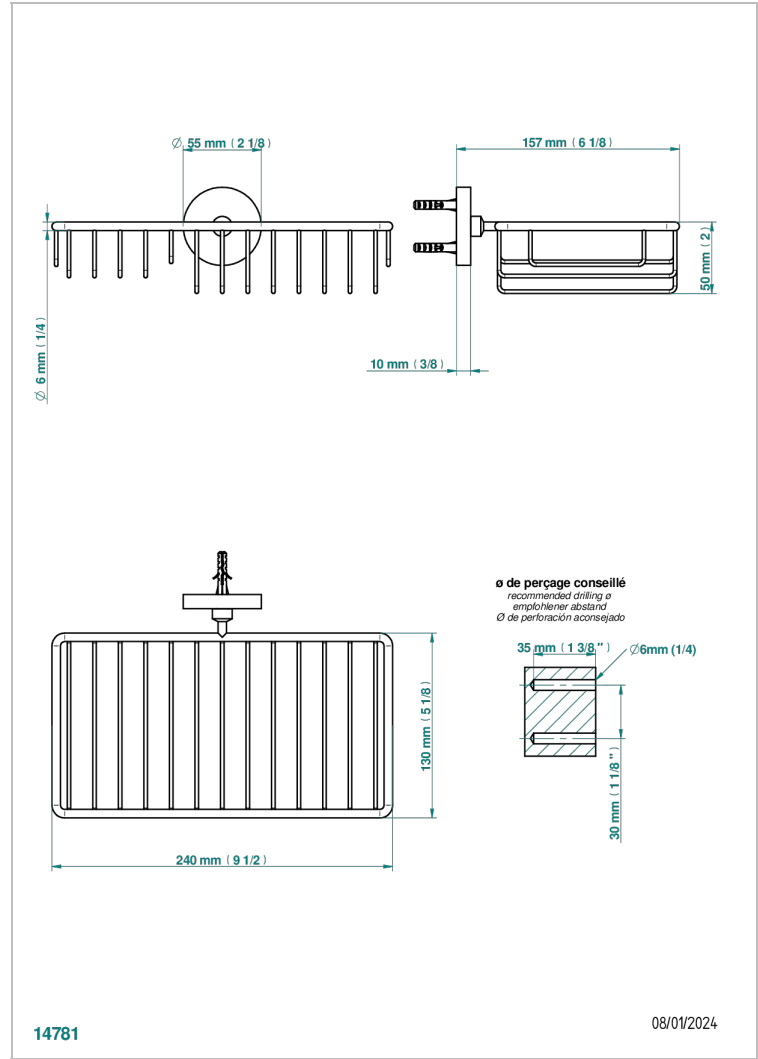

BONDI A MANETTES

G7G-2620

Porte-savon fil et porte-éponge combinés 240x130 mm avec rosace

THG[®]
PARIS

CARACTÉRISTIQUES

- Bondi à manettes
- Porte-savon fil et porte-éponge combinés 240x130 mm avec rosace

FINITIONS DISPONIBLES