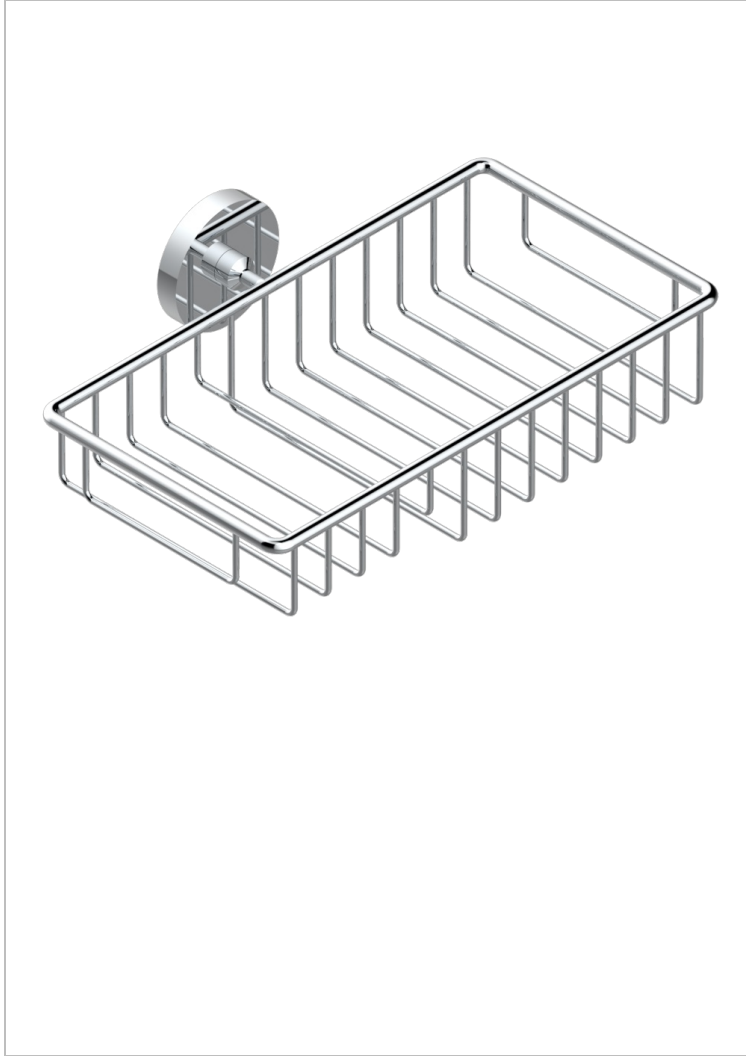

BONDI A MANETTES

G7G-2620

Porte-savon fil et porte-éponge combinés 240x130 mm avec rosace

THG[®]
PARIS

CARACTÉRISTIQUES

- Bondi à manettes
- Porte-savon fil et porte-éponge combinés 240x130 mm avec rosace

FINITIONS DISPONIBLES

Bronze clair - D01
Chromé - A02
Chromé / doré - G02
Chromé mat - C02
Doré brillant - F01
Doré mat - F07

Laiton fumé naturel - A13
Nickel brillant - B01
Nickel mat - C01
Noir mat céramique - D30
Or pâle - F30
Or pâle mat - F31