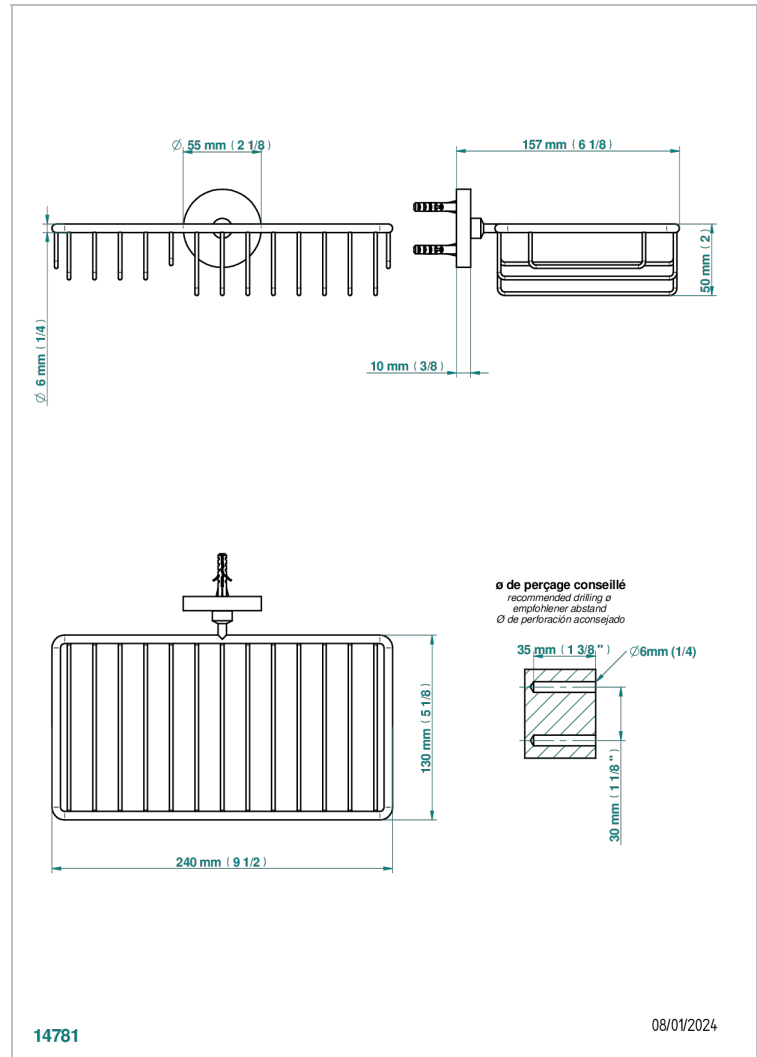

# METAMORPHOSE, CERAMICA BLANCA

G6E-2620

Jabonera mural para ducha con rosetón 240x130 mm

THG<sup>®</sup>  
PARIS

## CARACTERÍSTICAS

- Métamorphose, ceràmica blanca
- Jabonera mural para ducha con rosetón 240x130 mm