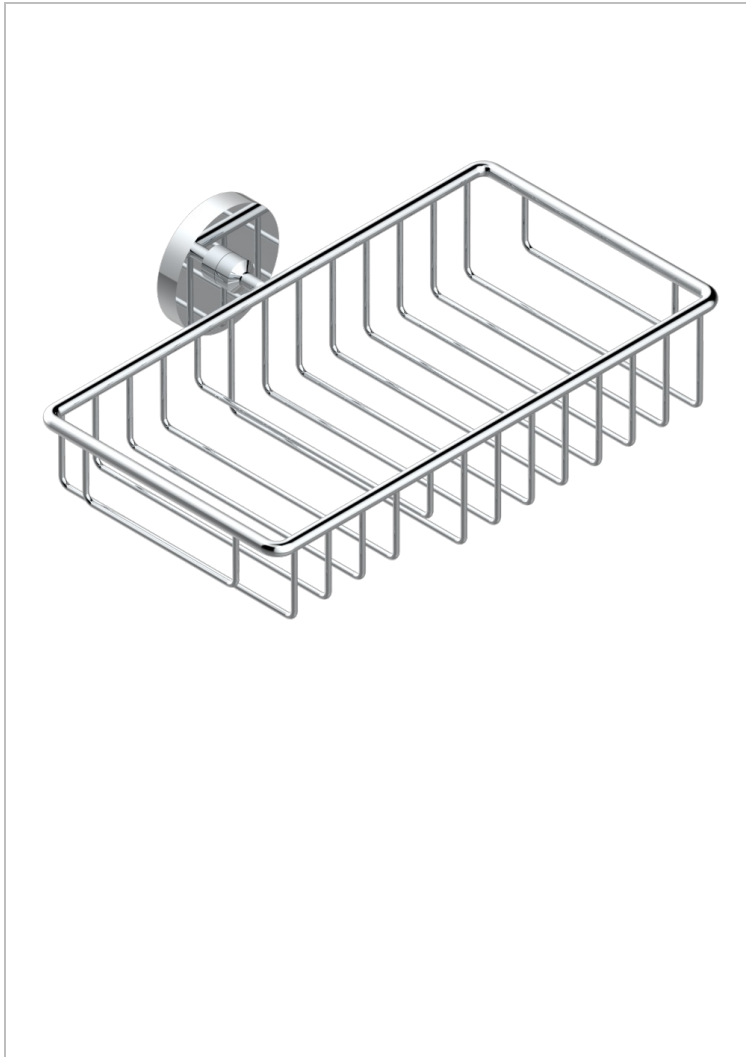

# METAMORPHOSE, CERAMICA BLANCA

G6E-2620

Jabonera mural para ducha con rosetón 240x130 mm

THG<sup>®</sup>  
PARIS

## CARACTERÍSTICAS

- Métamorphose, ceràmica blanca
- Jabonera mural para ducha con rosetón 240x130 mm

## ACABADOS DISPONIBLES

Bronce claro - D01  
Ceràmica negra mate - D30  
Cobre viejo mate - H07  
Cromo - A02  
Cromo mate - C02  
Dorado - F01

Dorado mate - F07  
Dorado pàlido - F30  
Dorado pàlido mate (sin barniz) - F31  
Niquel - B01  
Niquel mate - C01  
Niquel viejo - H28