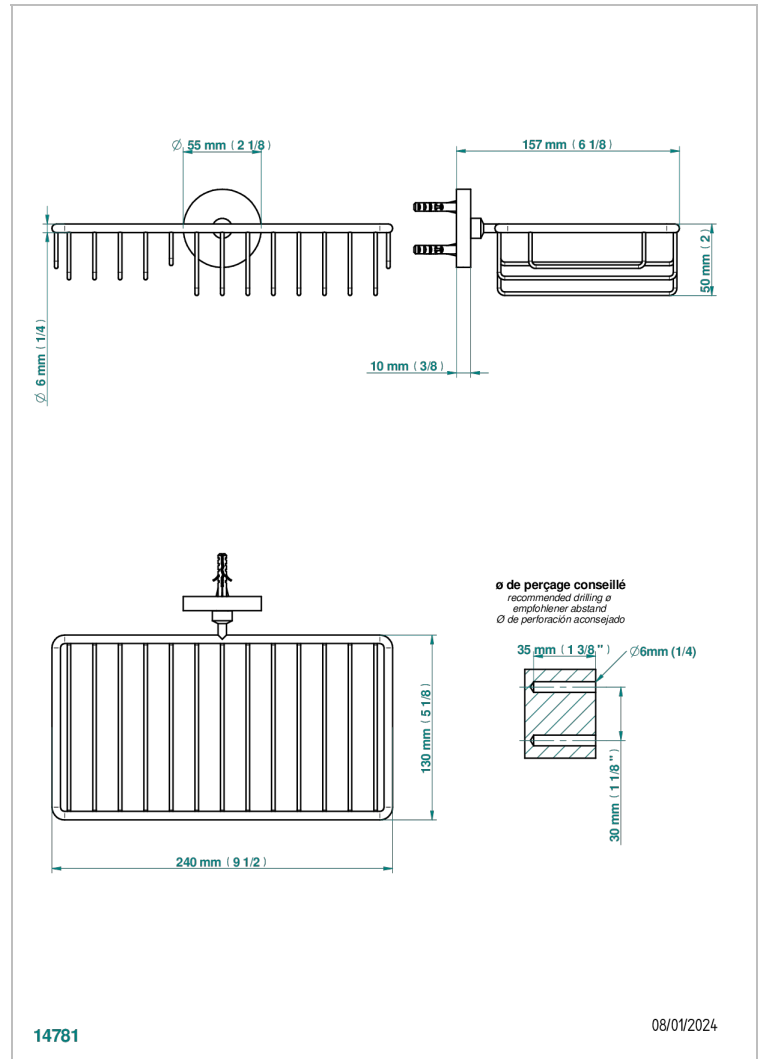

METAMORPHOSE, CERAMICA BLANCA

G6E-2620

Jabonera mural para ducha con rosetón 240x130 mm

THG[®]
PARIS

CARACTERÍSTICAS

- Métamorphose, ceràmica blanca
- Jabonera mural para ducha con rosetón 240x130 mm

ACABADOS DISPONIBLES