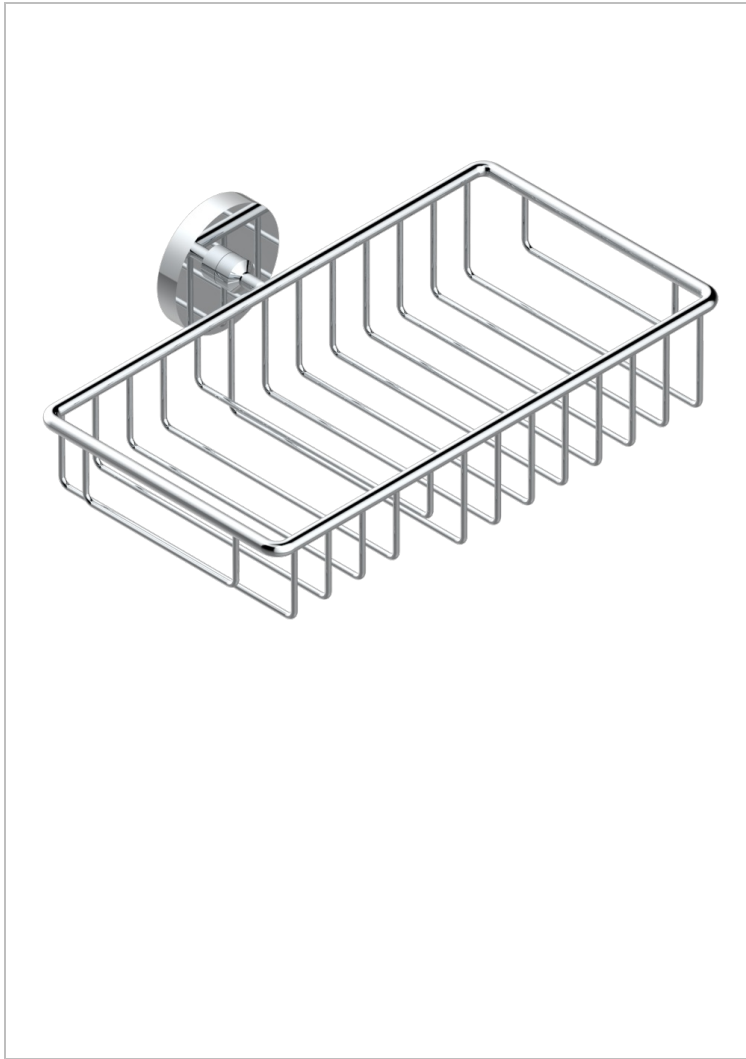

METAMORPHOSE, CERAMICA BLANCA

G6E-2620

Jabonera mural para ducha con rosetón 240x130 mm

THG[®]
PARIS

CARACTERÍSTICAS

- Métamorphose, ceràmica blanca
- Jabonera mural para ducha con rosetón 240x130 mm

ACABADOS DISPONIBLES

Bronce claro - D01
Ceràmica negra mate - D30
Cobre viejo mate - H07
Cromo - A02
Cromo mate - C02
Dorado - F01

Dorado mate - F07
Dorado pàlido - F30
Dorado pàlido mate (sin barniz) - F31
Niquel - B01
Niquel mate - C01
Niquel viejo - H28